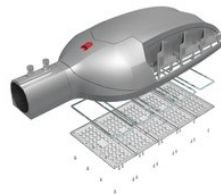

LEDEL Street X1 Pro, 4000 K

XP124-8418-515-12841

артикул 106024

Наличие: под заказ

Срок поставки: от 10 до 30
рабочих дней

Гарантия: 5 лет

Сделано в России

Характеристики

Светотехнические характеристики

СВЕТОВОЙ ПОТОК, ЛМ	22320
ТИП КСС	Ш (Ш8М)
ЦВЕТОВАЯ ТЕМПЕРАТУРА, К	4000
СВЕТОВАЯ ОТДАЧА, ЛМ/Вт	180,0
УГОЛ ИЗЛУЧЕНИЯ, ГРАДУСЫ	120
ПРОИЗВОДИТЕЛЬ СВЕТОДИОДОВ	Osram
РЕСУРС РАБОТЫ (НЕ МЕНЕЕ), Ч.	100000