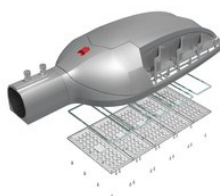

# LEDEL Street X1 Pro, 4000 K

XP124-8418-515-12841

артикул 106024

Наличие: под заказ

Срок поставки: от 10 до 30  
рабочих дней

Гарантия: 5 лет

Сделано в России

### Светотехнические характеристики

СВЕТОВОЙ ПОТОК, ЛМ	22320
ТИП КСС	Ш (Ш8М)
ЦВЕТОВАЯ ТЕМПЕРАТУРА, К	4000
СВЕТОВАЯ ОТДАЧА, ЛМ/Вт	180,0
УГОЛ ИЗЛУЧЕНИЯ, ГРАДУСЫ	120
ПРОИЗВОДИТЕЛЬ СВЕТОДИОДОВ	Osram
РЕСУРС РАБОТЫ (НЕ МЕНЕЕ), Ч.	100000