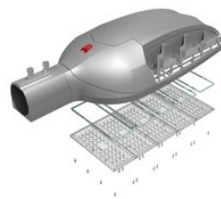

Сделано в России

Характеристики

Светотехнические характеристики

СВЕТОВОЙ ПОТОК, ЛМ	22320
ТИП КСС	Ш (Ш8М)
ЦВЕТОВАЯ ТЕМПЕРАТУРА, К	4000
СВЕТОВАЯ ОТДАЧА, ЛМ/Вт	180,0
УГОЛ ИЗЛУЧЕНИЯ, ГРАДУСЫ	120
ПРОИЗВОДИТЕЛЬ СВЕТОДИОДОВ	Osram
РЕСУРС РАБОТЫ (НЕ МЕНЕЕ), Ч.	100000