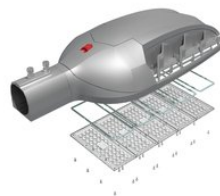

Сделано в России

Характеристики

Светотехнические характеристики

СВЕТОВОЙ ПОТОК, ЛМ	22320
ТИП КСС	Ш (Ш8М)
ЦВЕТОВАЯ ТЕМПЕРАТУРА, К	4000
СВЕТОВАЯ ОТДАЧА, ЛМ/Вт	180,0
УГОЛ ИЗЛУЧЕНИЯ, ГРАДУСЫ	120
ПРОИЗВОДИТЕЛЬ СВЕТОДИОДОВ	Osram
РЕСУРС РАБОТЫ (НЕ МЕНЕЕ), Ч.	100000