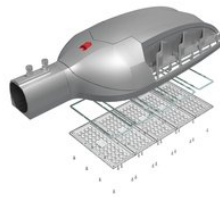

LEDEL Street X1 Pro, 4000 K

XP124-8418-515-12841

артикул 106024

48 400,00

Указана цена при заказе на сайте

Наличие: под заказ

Срок поставки: от 10 до 30 рабочих дней

Гарантия: 5 лет

Сделано в России

Характеристики

Светотехнические характеристики

СВЕТОВОЙ ПОТОК, ЛМ	22320
ТИП КСС	Ш (Ш8М)
ЦВЕТОВАЯ ТЕМПЕРАТУРА, К	4000
СВЕТОВАЯ ОТДАЧА, ЛМ/Вт	180,0
УГОЛ ИЗЛУЧЕНИЯ, ГРАДУСЫ	120
ПРОИЗВОДИТЕЛЬ СВЕТОДИОДОВ	Osram
РЕСУРС РАБОТЫ (НЕ МЕНЕЕ), Ч.	100000

Электрические характеристики

МОЩНОСТЬ, Вт	124
ЭНЕРГОПОТРЕБЛЕНИЕ В МЕСЯЦ ПРИ РАБОТЕ 12 ЧАСОВ В СУТКИ, кВт*ч	45,4
КЛАСС ЗАЩИТЫ ОТ ПОРАЖЕНИЯ ЭЛ. ТОКОМ	I
НАПРЯЖЕНИЕ ПИТАНИЯ (ПЕРЕМЕННЫЙ ТОК), В	140 - 265
НАПРЯЖЕНИЕ ПИТАНИЯ (ПОСТОЯННЫЙ ТОК), В	200 - 250

Общие характеристики

СТЕПЕНЬ ЗАЩИТЫ	IP66