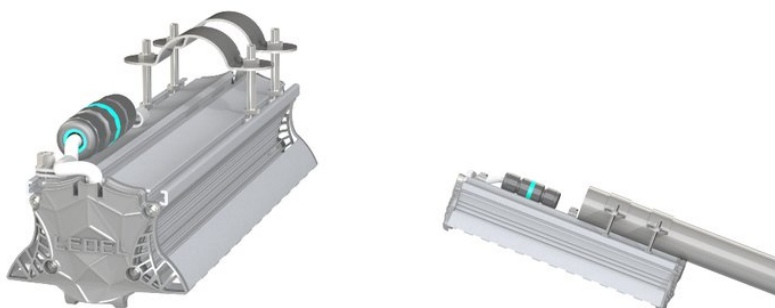

LEDEL L-street 40 Turbine, 5000 K

LSTRGP0002

артикул 106000

Наличие: под заказ

Срок поставки: от 10 до 30
рабочих дней

Гарантия: 5 лет

Сделано в России

Характеристики

Светотехнические характеристики

СВЕТОВОЙ ПОТОК, ЛМ	1500
ТИП КСС	Ш (ШЗ-К15)
ЦВЕТОВАЯ ТЕМПЕРАТУРА, К	5000
СВЕТОВАЯ ОТДАЧА, ЛМ/Вт	100,0
УГОЛ ИЗЛУЧЕНИЯ, ГРАДУСЫ	120
ПРОИЗВОДИТЕЛЬ СВЕТОДИОДОВ	Osram
РЕСУРС РАБОТЫ (НЕ МЕНЕЕ), Ч.	100000

Общие характеристики

СТЕПЕНЬ ЗАЩИТЫ	IP66
КЛИМАТИЧЕСКОЕ ИСПОЛНЕНИЕ	УХЛ1

ТЕМПЕРАТУРА ОКРУЖАЮЩЕЙ СРЕДЫ, ГРАДУСЫ ЦЕЛЬСИЯ	-60 ... +40
МАТЕРИАЛ КОРПУСА	Алюминий
МАТЕРИАЛ ЗАЩИТНОГО СТЕКЛА	Поликарбонат
КРЕПЛЕНИЕ В КОМПЛЕКТЕ	Консольное