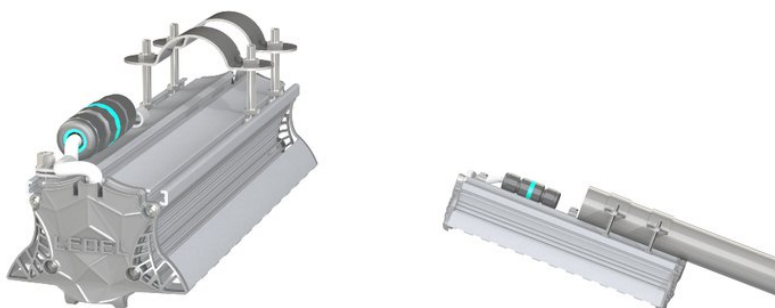

# LEDEL L-street 40 Turbine, 5000 K

LSTRGP0002

артикул 106000

Наличие: под заказ

Срок поставки: от 10 до 30  
рабочих дней

Гарантия: 5 лет

Сделано в России

### Светотехнические характеристики

СВЕТОВОЙ ПОТОК, ЛМ	1500
ТИП КСС	Ш (ШЗ-К15)
ЦВЕТОВАЯ ТЕМПЕРАТУРА, К	5000
СВЕТОВАЯ ОТДАЧА, ЛМ/Вт	100,0
УГОЛ ИЗЛУЧЕНИЯ, ГРАДУСЫ	120
ПРОИЗВОДИТЕЛЬ СВЕТОДИОДОВ	Osram
РЕСУРС РАБОТЫ (НЕ МЕНЕЕ), Ч.	100000