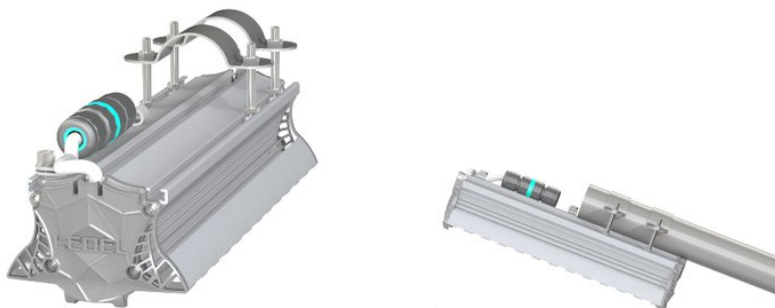

LEDEL L-street 40 Turbine, 5000 K

LSTRGP0002

артикул 106000

~~46 200,00~~ руб.**43 890,00** руб.

Указана цена при заказе на сайте

Наличие: под заказ

Срок поставки: от 10 до 30 рабочих дней

Гарантия: 5 лет

Сделано в России

Характеристики

Светотехнические характеристики

СВЕТОВОЙ ПОТОК, ЛМ	1500
ТИП КСС	Ш (ШЗ-К15)
ЦВЕТОВАЯ ТЕМПЕРАТУРА, К	5000
СВЕТОВАЯ ОТДАЧА, ЛМ/Вт	100,0
УГОЛ ИЗЛУЧЕНИЯ, ГРАДУСЫ	120
ПРОИЗВОДИТЕЛЬ СВЕТОДИОДОВ	Osram
РЕСУРС РАБОТЫ (НЕ МЕНЕЕ), Ч.	100000

Общие характеристики

СТЕПЕНЬ ЗАЩИТЫ	IP66
КЛИМАТИЧЕСКОЕ ИСПОЛНЕНИЕ	УХЛ1
ТЕМПЕРАТУРА ОКРУЖАЮЩЕЙ СРЕДЫ, ГРАДУСЫ ЦЕЛЬСИЯ	-60 ... +40
МАТЕРИАЛ КОРПУСА	Алюминий
МАТЕРИАЛ ЗАЩИТНОГО СТЕКЛА	Поликарбонат
КРЕПЛЕНИЕ В КОМПЛЕКТЕ	Консольное