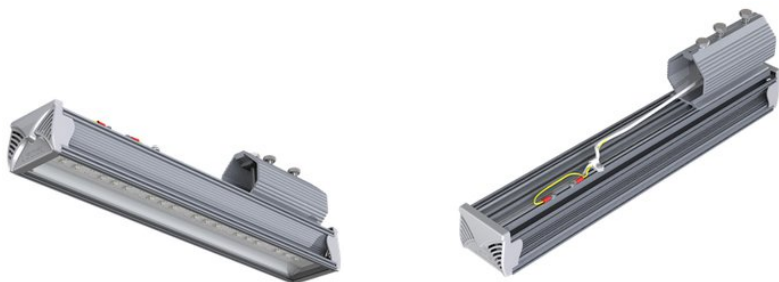

LEDEL L-street 24 Standart, 5000 K

310010

артикул 106083

18 100,00 

Указана цена при заказе на сайте

Наличие: под заказ

Срок поставки: от 10 до 30 рабочих дней

Гарантия: 5 лет

Сделано в России

Характеристики

Светотехнические характеристики

СВЕТОВОЙ ПОТОК, ЛМ	4306
ТИП КСС	Ш
ЦВЕТОВАЯ ТЕМПЕРАТУРА, К	5000
СВЕТОВАЯ ОТДАЧА, ЛМ/Вт	134,6
УГОЛ ИЗЛУЧЕНИЯ, ГРАДУСЫ	120
ПРОИЗВОДИТЕЛЬ СВЕТОДИОДОВ	Osram
РЕСУРС РАБОТЫ (НЕ МЕНЕЕ), Ч.	100000

Общие характеристики

СТЕПЕНЬ ЗАЩИТЫ	IP66
----------------	------

КЛИМАТИЧЕСКОЕ ИСПОЛНЕНИЕ	УХЛ1
ТЕМПЕРАТУРА ОКРУЖАЮЩЕЙ СРЕДЫ, ГРАДУСЫ ЦЕЛЬСИЯ	-60 ... +40
МАТЕРИАЛ КОРПУСА	Алюминий
МАТЕРИАЛ ЗАЩИТНОГО СТЕКЛА	Поликарбонат
КРЕПЛЕНИЕ В КОМПЛЕКТЕ	Консольное