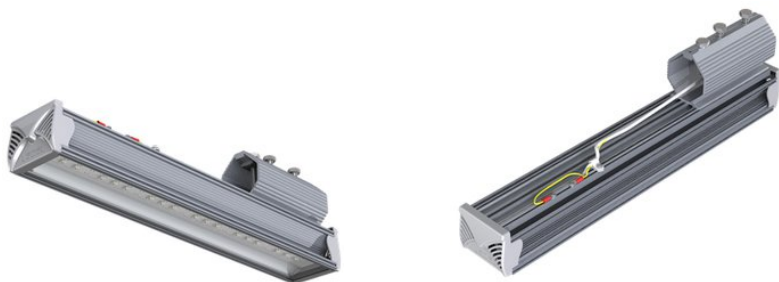

LEDEL L-street 24 Standart, 5000 K

310010

артикул 106083

18 100,00 

Указана цена при заказе на сайте

Наличие: под заказ

Срок поставки: от 10 до 30 рабочих дней

Гарантия: 5 лет

Сделано в России

Характеристики

Светотехнические характеристики

| | |
|------------------------------|--------|
| СВЕТОВОЙ ПОТОК, ЛМ | 4306 |
| ТИП КСС | Ш |
| ЦВЕТОВАЯ ТЕМПЕРАТУРА, К | 5000 |
| СВЕТОВАЯ ОТДАЧА, ЛМ/Вт | 134,6 |
| УГОЛ ИЗЛУЧЕНИЯ, ГРАДУСЫ | 120 |
| ПРОИЗВОДИТЕЛЬ СВЕТОДИОДОВ | Osram |
| РЕСУРС РАБОТЫ (НЕ МЕНЕЕ), Ч. | 100000 |