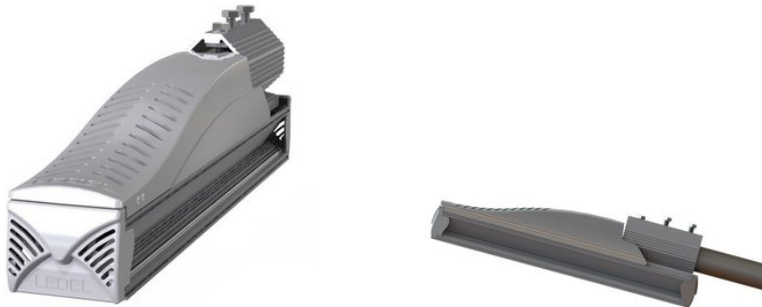

LEDEL L-street 24 Premium, 5000 K

301110

артикул 106032

Наличие: под заказ

Срок поставки: от 10 до 30
рабочих дней

Гарантия: 5 лет

Сделано в России

Характеристики

Светотехнические характеристики

| | |
|------------------------------|--------|
| СВЕТОВОЙ ПОТОК, ЛМ | 3125 |
| ТИП КСС | Д |
| ЦВЕТОВАЯ ТЕМПЕРАТУРА, К | 5000 |
| СВЕТОВАЯ ОТДАЧА, ЛМ/Вт | 130,2 |
| УГОЛ ИЗЛУЧЕНИЯ, ГРАДУСЫ | 120 |
| ПРОИЗВОДИТЕЛЬ СВЕТОДИОДОВ | Osram |
| РЕСУРС РАБОТЫ (НЕ МЕНЕЕ), Ч. | 100000 |