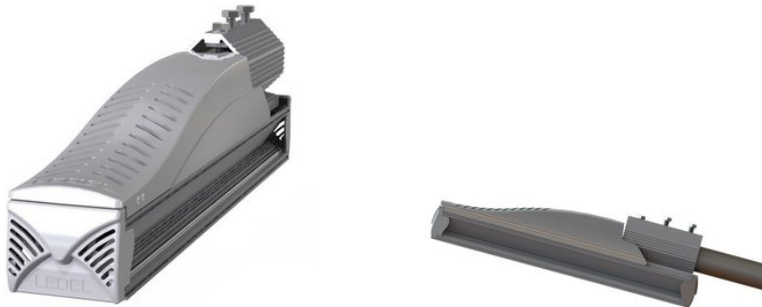

LEDEL L-street 24 Premium, 5000 K

301110

артикул 106032

Наличие: под заказ

Срок поставки: от 10 до 30
рабочих дней

Гарантия: 5 лет

Сделано в России

Характеристики

Светотехнические характеристики

СВЕТОВОЙ ПОТОК, ЛМ	3125
ТИП КСС	Д
ЦВЕТОВАЯ ТЕМПЕРАТУРА, К	5000
СВЕТОВАЯ ОТДАЧА, ЛМ/Вт	130,2
УГОЛ ИЗЛУЧЕНИЯ, ГРАДУСЫ	120
ПРОИЗВОДИТЕЛЬ СВЕТОДИОДОВ	Osram
РЕСУРС РАБОТЫ (НЕ МЕНЕЕ), Ч.	100000

Общие характеристики

СТЕПЕНЬ ЗАЩИТЫ	IP66
КЛИМАТИЧЕСКОЕ ИСПОЛНЕНИЕ	УХЛ1

ТЕМПЕРАТУРА ОКРУЖАЮЩЕЙ СРЕДЫ, ГРАДУСЫ ЦЕЛЬСИЯ	-60 ... +40
МАТЕРИАЛ КОРПУСА	Алюминий
МАТЕРИАЛ ЗАЩИТНОГО СТЕКЛА	Пластик
КРЕПЛЕНИЕ В КОМПЛЕКТЕ	Консольное