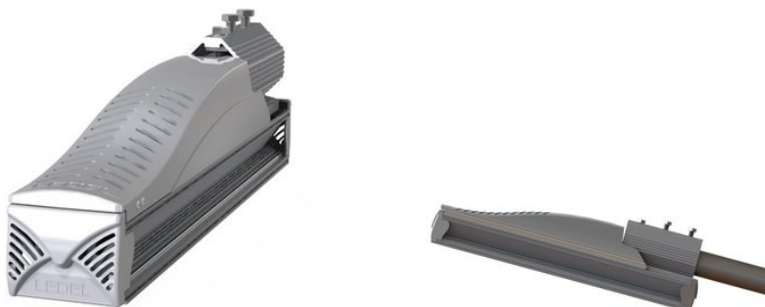

# LEDEL L-street 24 Premium, 5000 K

301110

артикул 106032

Наличие: под заказ

Срок поставки: от 10 до 30  
рабочих дней

Гарантия: 5 лет

Сделано в России

### Светотехнические характеристики

СВЕТОВОЙ ПОТОК, ЛМ	3125
ТИП КСС	Д
ЦВЕТОВАЯ ТЕМПЕРАТУРА, К	5000
СВЕТОВАЯ ОТДАЧА, ЛМ/Вт	130,2
УГОЛ ИЗЛУЧЕНИЯ, ГРАДУСЫ	120
ПРОИЗВОДИТЕЛЬ СВЕТОДИОДОВ	Osram
РЕСУРС РАБОТЫ (НЕ МЕНЕЕ), Ч.	100000