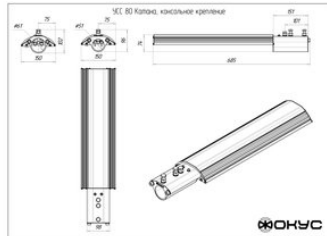

Фокус УСС 80 Катана, КСС Д, с консольным креплением

артикул 100064

Наличие: под заказ

Срок поставки: от 5 до 10 рабочих дней

Гарантия: 5 лет

Сделано в России

Характеристики

Светотехнические характеристики

СВЕТОВОЙ ПОТОК, ЛМ	11200
ТИП КСС	Д
ЦВЕТОВАЯ ТЕМПЕРАТУРА, К	4000
СВЕТОВАЯ ОТДАЧА, ЛМ/Вт	140,0
УГОЛ ИЗЛУЧЕНИЯ, ГРАДУСЫ	120
ПРОИЗВОДИТЕЛЬ СВЕТОДИОДОВ	Ю. Корея

Электрические характеристики

МОЩНОСТЬ, Вт	80
ЭНЕРГОПОТРЕБЛЕНИЕ В МЕСЯЦ ПРИ РАБОТЕ 12 ЧАСОВ В СУТКИ, кВт*ч	29,3
КЛАСС ЗАЩИТЫ ОТ ПОРАЖЕНИЯ ЭЛ. ТОКОМ	I
НАПРЯЖЕНИЕ ПИТАНИЯ (ПЕРЕМЕННЫЙ ТОК), В	160 - 280
НАПРЯЖЕНИЕ ПИТАНИЯ (ПОСТОЯННЫЙ ТОК), В	200 - 370

Размеры и масса

РАЗМЕР (БЕЗ УПАКОВКИ, Д X Ш X В), ММ	685 x 150 x 96
РАЗМЕР (В УПАКОВКЕ, Д X Ш X В), ММ	720 x 165 x 90
МАССА (БЕЗ УПАКОВКИ), КГ	3.8
МАССА (В УПАКОВКЕ), КГ	4.2

Просмотреть актуальные характеристики и приобрести данный товар или его варианты вы можете на соответствующей [странице](#) нашего сайта.