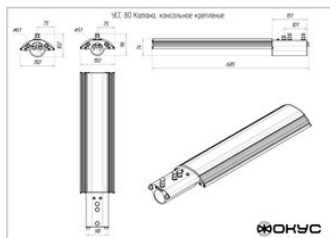

Фокус УСС 80 Катана, КСС Д, с консольным креплением

артикул 100064

Наличие: под заказ

Срок поставки: от 5 до 10 рабочих дней

Гарантия: 5 лет

Сделано в России

Характеристики

Светотехнические характеристики

СВЕТОВОЙ ПОТОК, ЛМ	11200
ТИП КСС	Д
ЦВЕТОВАЯ ТЕМПЕРАТУРА, К	4000
СВЕТОВАЯ ОТДАЧА, ЛМ/Вт	140,0
УГОЛ ИЗЛУЧЕНИЯ, ГРАДУСЫ	120
ПРОИЗВОДИТЕЛЬ СВЕТОДИОДОВ	Ю. Корея

Электрические характеристики

МОЩНОСТЬ, Вт	80
ЭНЕРГОПОТРЕБЛЕНИЕ В МЕСЯЦ ПРИ РАБОТЕ 12 ЧАСОВ В СУТКИ, кВт*ч	29,3
КЛАСС ЗАЩИТЫ ОТ ПОРАЖЕНИЯ ЭЛ. ТОКОМ	I
НАПРЯЖЕНИЕ ПИТАНИЯ (ПЕРЕМЕННЫЙ ТОК), В	160 - 280
НАПРЯЖЕНИЕ ПИТАНИЯ (ПОСТОЯННЫЙ ТОК), В	200 - 370

Размеры и масса

РАЗМЕР (БЕЗ УПАКОВКИ, Д X Ш X В), ММ	685 x 150 x 96
РАЗМЕР (В УПАКОВКЕ, Д X Ш X В), ММ	720 x 165 x 90
МАССА (БЕЗ УПАКОВКИ), КГ	3.8
МАССА (В УПАКОВКЕ), КГ	4.2

Просмотреть актуальные характеристики и приобрести данный товар или его варианты вы можете на соответствующей [странице](#) нашего сайта.