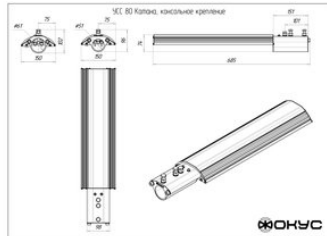

Фокус УСС 80 Катана, КСС Д, с консольным креплением

артикул 100064

Наличие: под заказ

Срок поставки: от 5 до 10 рабочих дней

Гарантия: 5 лет

Сделано в России

Характеристики

Светотехнические характеристики

СВЕТОВОЙ ПОТОК, ЛМ	11200
ТИП КСС	Д
ЦВЕТОВАЯ ТЕМПЕРАТУРА, К	4000
СВЕТОВАЯ ОТДАЧА, ЛМ/Вт	140,0
УГОЛ ИЗЛУЧЕНИЯ, ГРАДУСЫ	120
ПРОИЗВОДИТЕЛЬ СВЕТОДИОДОВ	Ю. Корея

Электрические характеристики

МОЩНОСТЬ, Вт	80
ЭНЕРГОПОТРЕБЛЕНИЕ В МЕСЯЦ ПРИ РАБОТЕ 12 ЧАСОВ В СУТКИ, кВт*ч	29,3
КЛАСС ЗАЩИТЫ ОТ ПОРАЖЕНИЯ ЭЛ. ТОКОМ	I
НАПРЯЖЕНИЕ ПИТАНИЯ (ПЕРЕМЕННЫЙ ТОК), В	160 - 280
НАПРЯЖЕНИЕ ПИТАНИЯ (ПОСТОЯННЫЙ ТОК), В	200 - 370

Общие характеристики

СТЕПЕНЬ ЗАЩИТЫ	IP67
КЛИМАТИЧЕСКОЕ ИСПОЛНЕНИЕ	УХЛ1
ТЕМПЕРАТУРА ОКРУЖАЮЩЕЙ СРЕДЫ, ГРАДУСЫ ЦЕЛЬСИЯ	-60 ... +45