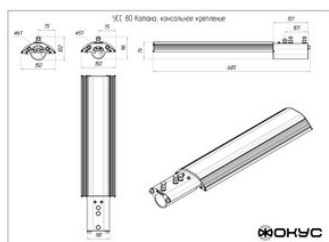

Фокус УСС 80 Катана, КСС Д, с консольным креплением

артикул 100064

~~17 361,00~~

16 493,00

Указана цена при заказе на сайте

Наличие: под заказ

Срок поставки: от 5 до 10 рабочих дней

Гарантия: 5 лет

Сделано в России

Характеристики

Светотехнические характеристики

СВЕТОВОЙ ПОТОК, ЛМ	11200
ТИП КСС	Д
ЦВЕТОВАЯ ТЕМПЕРАТУРА, К	4000
СВЕТОВАЯ ОТДАЧА, ЛМ/Вт	140,0
УГОЛ ИЗЛУЧЕНИЯ, ГРАДУСЫ	120
ПРОИЗВОДИТЕЛЬ СВЕТОДИОДОВ	Ю. Корея

Электрические характеристики

МОЩНОСТЬ, Вт	80
ЭНЕРГОПОТРЕБЛЕНИЕ В МЕСЯЦ ПРИ РАБОТЕ 12 ЧАСОВ В СУТКИ, кВт*ч	29,3
КЛАСС ЗАЩИТЫ ОТ ПОРАЖЕНИЯ ЭЛ. ТОКОМ	I
НАПРЯЖЕНИЕ ПИТАНИЯ (ПЕРЕМЕННЫЙ ТОК), В	160 - 280
НАПРЯЖЕНИЕ ПИТАНИЯ (ПОСТОЯННЫЙ ТОК), В	200 - 370

Общие характеристики

СТЕПЕНЬ ЗАЩИТЫ	IP67