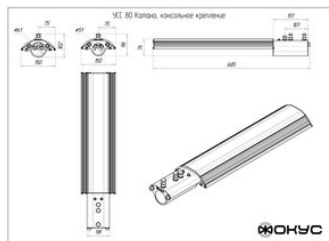

Фокус УСС 80 Катана, КСС Д, с консольным креплением

артикул 100064

~~17 361,00~~

16 493,00

Указана цена при заказе на сайте

Наличие: под заказ

Срок поставки: от 5 до 10 рабочих дней

Гарантия: 5 лет

Сделано в России

Характеристики

Светотехнические характеристики

СВЕТОВОЙ ПОТОК, ЛМ	11200
ТИП КСС	Д
ЦВЕТОВАЯ ТЕМПЕРАТУРА, К	4000
СВЕТОВАЯ ОТДАЧА, ЛМ/Вт	140,0
УГОЛ ИЗЛУЧЕНИЯ, ГРАДУСЫ	120
ПРОИЗВОДИТЕЛЬ СВЕТОДИОДОВ	Ю. Корея

Электрические характеристики

МОЩНОСТЬ, Вт	80
ЭНЕРГОПОТРЕБЛЕНИЕ В МЕСЯЦ ПРИ РАБОТЕ 12 ЧАСОВ В СУТКИ, кВт*ч	29,3
КЛАСС ЗАЩИТЫ ОТ ПОРАЖЕНИЯ ЭЛ. ТОКОМ	I
НАПРЯЖЕНИЕ ПИТАНИЯ (ПЕРЕМЕННЫЙ ТОК), В	160 - 280
НАПРЯЖЕНИЕ ПИТАНИЯ (ПОСТОЯННЫЙ ТОК), В	200 - 370

Общие характеристики

СТЕПЕНЬ ЗАЩИТЫ	IP67