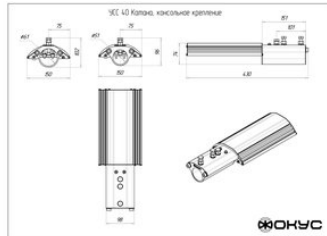

Фокус УСС 40 Катана, КСС Д, с консольным креплением

артикул 100052

Наличие: под заказ

Срок поставки: от 5 до 10 рабочих дней

Гарантия: 5 лет

Сделано в России

Характеристики

Светотехнические характеристики

СВЕТОВОЙ ПОТОК, ЛМ	5600
ТИП КСС	Д
ЦВЕТОВАЯ ТЕМПЕРАТУРА, К	4000
СВЕТОВАЯ ОТДАЧА, ЛМ/Вт	140,0
УГОЛ ИЗЛУЧЕНИЯ, ГРАДУСЫ	120
ПРОИЗВОДИТЕЛЬ СВЕТОДИОДОВ	Ю. Корея

Электрические характеристики

МОЩНОСТЬ, Вт	40
ЭНЕРГОПОТРЕБЛЕНИЕ В МЕСЯЦ ПРИ РАБОТЕ 12 ЧАСОВ В СУТКИ, кВт*ч	14,6
КЛАСС ЗАЩИТЫ ОТ ПОРАЖЕНИЯ ЭЛ. ТОКОМ	I
НАПРЯЖЕНИЕ ПИТАНИЯ (ПЕРЕМЕННЫЙ ТОК), В	160 - 280
НАПРЯЖЕНИЕ ПИТАНИЯ (ПОСТОЯННЫЙ ТОК), В	200 - 370

Общие характеристики

СТЕПЕНЬ ЗАЩИТЫ	IP67
КЛИМАТИЧЕСКОЕ ИСПОЛНЕНИЕ	УХЛ1
ТЕМПЕРАТУРА ОКРУЖАЮЩЕЙ СРЕДЫ, ГРАДУСЫ ЦЕЛЬСИЯ	-60 ... +45