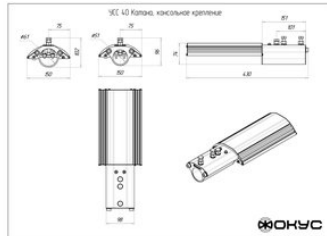

Фокус УСС 40 Катана, КСС Ш2, с консольным креплением

артикул 100058

Наличие: под заказ

Срок поставки: от 5 до 10 рабочих дней

Гарантия: 5 лет

Сделано в России

Характеристики

Светотехнические характеристики

Размеры и масса

РАЗМЕР (БЕЗ УПАКОВКИ, Д X Ш X В), ММ	430 x 150 x 96
РАЗМЕР (В УПАКОВКЕ, Д X Ш X В), ММ	455 x 165 x 90
МАССА (БЕЗ УПАКОВКИ), КГ	2.6
МАССА (В УПАКОВКЕ), КГ	2.9

Другие варианты исполнения

Артикул 100052	КСС Д, с консольным креплением
Артикул 100054	КСС Д, с креплением на трос
Артикул 100053	КСС Д, с креплением скобой
Артикул 100061	КСС К1Д, с консольным креплением
Артикул 100063	КСС К1Д, с креплением на трос
Артикул 100062	КСС К1Д, с креплением скобой
Артикул 100055	КСС Ш1-1, с консольным креплением
Артикул 100057	КСС Ш1-1, с креплением на трос
Артикул 100056	КСС Ш1-1, с креплением скобой
Артикул 100060	КСС Ш2, с креплением на трос
Артикул 100059	КСС Ш2, с креплением скобой