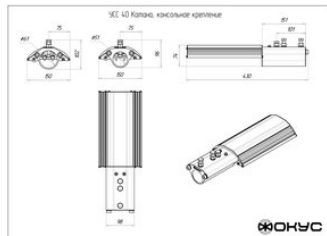

Фокус УСС 40 Катана, КСС Ш2, с креплением на трос

артикул 100060

Наличие: под заказ

Срок поставки: от 5 до 10 рабочих дней

Гарантия: 5 лет

Сделано в России

Характеристики

Светотехнические характеристики

СВЕТОВОЙ ПОТОК, ЛМ	5600
ТИП КСС	Ш (Ш2)
ЦВЕТОВАЯ ТЕМПЕРАТУРА, К	4000
СВЕТОВАЯ ОТДАЧА, ЛМ/Вт	140,0
УГОЛ ИЗЛУЧЕНИЯ, ГРАДУСЫ	120
ПРОИЗВОДИТЕЛЬ СВЕТОДИОДОВ	Ю. Корея

Электрические характеристики

МОЩНОСТЬ, Вт	40
ЭНЕРГОПОТРЕБЛЕНИЕ В МЕСЯЦ ПРИ РАБОТЕ 12 ЧАСОВ В СУТКИ, кВт*ч	14,6
КЛАСС ЗАЩИТЫ ОТ ПОРАЖЕНИЯ ЭЛ. ТОКОМ	I
НАПРЯЖЕНИЕ ПИТАНИЯ (ПЕРЕМЕННЫЙ ТОК), В	160 - 280
НАПРЯЖЕНИЕ ПИТАНИЯ (ПОСТОЯННЫЙ ТОК), В	200 - 370

Размеры и масса

РАЗМЕР (БЕЗ УПАКОВКИ, Д X Ш X В), ММ	351 x 150 x 219
МАССА (БЕЗ УПАКОВКИ), КГ	2.4
МАССА (В УПАКОВКЕ), КГ	2.7

Другие варианты исполнения

Артикул 100052	КСС Д, с консольным креплением
Артикул 100054	КСС Д, с креплением на трос
Артикул 100053	КСС Д, с креплением скобой
Артикул 100061	КСС К1Д, с консольным креплением
Артикул 100063	КСС К1Д, с креплением на трос
Артикул 100062	КСС К1Д, с креплением скобой
Артикул 100055	КСС Ш1-1, с консольным креплением
Артикул 100057	КСС Ш1-1, с креплением на трос
Артикул 100056	КСС Ш1-1, с креплением скобой
Артикул 100058	КСС Ш2, с консольным креплением
Артикул 100059	КСС Ш2, с креплением скобой