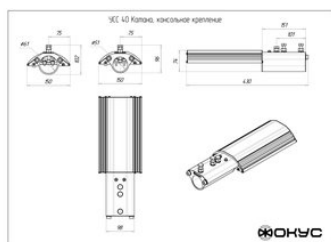

Фокус УСС 40 Катана, КСС Ш2, с креплением на трос

артикул 100060

~~16 693,00~~

15 859,00

Указана цена при заказе на сайте

Наличие: под заказ

Срок поставки: от 5 до 10 рабочих дней

Гарантия: 5 лет

Сделано в России

Характеристики

Светотехнические характеристики

СВЕТОВОЙ ПОТОК, ЛМ	5600
ТИП КСС	Ш (Ш2)
ЦВЕТОВАЯ ТЕМПЕРАТУРА, К	4000
СВЕТОВАЯ ОТДАЧА, ЛМ/Вт	140,0
УГОЛ ИЗЛУЧЕНИЯ, ГРАДУСЫ	120
ПРОИЗВОДИТЕЛЬ СВЕТОДИОДОВ	Ю. Корея

Электрические характеристики

МОЩНОСТЬ, Вт	40
ЭНЕРГОПОТРЕБЛЕНИЕ В МЕСЯЦ ПРИ РАБОТЕ 12 ЧАСОВ В СУТКИ, кВт*ч	14,6
КЛАСС ЗАЩИТЫ ОТ ПОРАЖЕНИЯ ЭЛ. ТОКОМ	I
НАПРЯЖЕНИЕ ПИТАНИЯ (ПЕРЕМЕННЫЙ ТОК), В	160 - 280
НАПРЯЖЕНИЕ ПИТАНИЯ (ПОСТОЯННЫЙ ТОК), В	200 - 370

Общие характеристики

СТЕПЕНЬ ЗАЩИТЫ	IP67