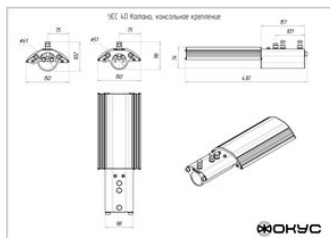

Фокус УСС 40 Катана, КСС Ш2, с креплением скобой

артикул 100059

Наличие: под заказ

Срок поставки: от 5 до 10 рабочих дней

Гарантия: 5 лет

Сделано в России

Характеристики

Светотехнические характеристики

Размеры и масса

РАЗМЕР (В УПАКОВКЕ, Д X Ш X В), ММ	350 x 170 x 55
РАЗМЕР (БЕЗ УПАКОВКИ, Д X Ш X В), ММ	359 x 150 x 102
МАССА (В УПАКОВКЕ), КГ	2.2
МАССА (БЕЗ УПАКОВКИ), КГ	2.0

Другие варианты исполнения

Артикул 100052	КСС Д, с консольным креплением
Артикул 100054	КСС Д, с креплением на трос
Артикул 100053	КСС Д, с креплением скобой
Артикул 100061	КСС К1Д, с консольным креплением
Артикул 100063	КСС К1Д, с креплением на трос
Артикул 100062	КСС К1Д, с креплением скобой
Артикул 100055	КСС Ш1-1, с консольным креплением
Артикул 100057	КСС Ш1-1, с креплением на трос
Артикул 100056	КСС Ш1-1, с креплением скобой
Артикул 100058	КСС Ш2, с консольным креплением
Артикул 100060	КСС Ш2, с креплением на трос