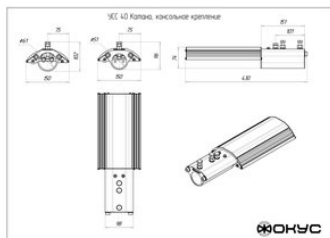

Фокус УСС 40 Катана, КСС Ш2, с креплением скобой

артикул 100059

Наличие: под заказ

Срок поставки: от 5 до 10 рабочих дней

Гарантия: 5 лет

Сделано в России

Характеристики

Светотехнические характеристики

СВЕТОВОЙ ПОТОК, ЛМ	5600
ТИП КСС	Ш (Ш2)
ЦВЕТОВАЯ ТЕМПЕРАТУРА, К	4000
СВЕТОВАЯ ОТДАЧА, ЛМ/Вт	140,0
УГОЛ ИЗЛУЧЕНИЯ, ГРАДУСЫ	120
ПРОИЗВОДИТЕЛЬ СВЕТОДИОДОВ	Ю. Корея

Электрические характеристики

МОЩНОСТЬ, Вт	40
ЭНЕРГОПОТРЕБЛЕНИЕ В МЕСЯЦ ПРИ РАБОТЕ 12 ЧАСОВ В СУТКИ, кВт*ч	14,6
КЛАСС ЗАЩИТЫ ОТ ПОРАЖЕНИЯ ЭЛ. ТОКОМ	I
НАПРЯЖЕНИЕ ПИТАНИЯ (ПЕРЕМЕННЫЙ ТОК), В	160 - 280
НАПРЯЖЕНИЕ ПИТАНИЯ (ПОСТОЯННЫЙ ТОК), В	200 - 370

Общие характеристики

СТЕПЕНЬ ЗАЩИТЫ	IP67
КЛИМАТИЧЕСКОЕ ИСПОЛНЕНИЕ	УХЛ1
ТЕМПЕРАТУРА ОКРУЖАЮЩЕЙ СРЕДЫ, ГРАДУСЫ ЦЕЛЬСИЯ	-60 ... +45