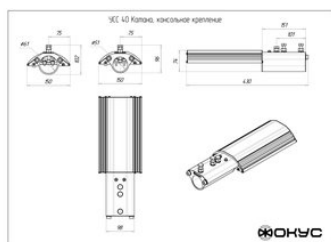

Характеристики

Светотехнические характеристики

СВЕТОВОЙ ПОТОК, ЛМ	5600
ТИП КСС	Ш (Ш2)
ЦВЕТОВАЯ ТЕМПЕРАТУРА, К	4000
СВЕТОВАЯ ОТДАЧА, ЛМ/Вт	140,0
УГОЛ ИЗЛУЧЕНИЯ, ГРАДУСЫ	120
ПРОИЗВОДИТЕЛЬ СВЕТОДИОДОВ	Ю. Корея

Размеры и масса

РАЗМЕР (В УПАКОВКЕ, Д X Ш X В), ММ	350 x 170 x 55
РАЗМЕР (БЕЗ УПАКОВКИ, Д X Ш X В), ММ	359 x 150 x 102
МАССА (В УПАКОВКЕ), КГ	2.2
МАССА (БЕЗ УПАКОВКИ), КГ	2.0

Другие варианты исполнения

Артикул 100052	КСС Д, с консольным креплением	11 384,00 ₺
Артикул 100054	КСС Д, с креплением на трос	11 973,00 ₺
Артикул 100053	КСС Д, с креплением скобой	11 384,00 ₺
Артикул 100061	КСС К1Д, с консольным креплением	15 312,00 ₺
Артикул 100063	КСС К1Д, с креплением на трос	15 901,00 ₺
Артикул 100062	КСС К1Д, с креплением скобой	15 312,00 ₺
Артикул 100055	КСС Ш1-1, с консольным креплением	15 312,00 ₺
Артикул 100057	КСС Ш1-1, с креплением на трос	15 901,00 ₺
Артикул 100056	КСС Ш1-1, с креплением скобой	15 312,00 ₺
Артикул 100058	КСС Ш2, с консольным креплением	15 270,00 ₺
Артикул 100060	КСС Ш2, с креплением на трос	15 859,00 ₺