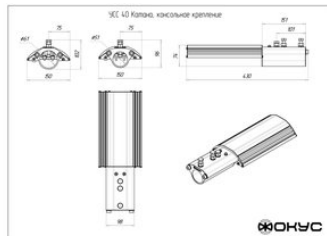

Фокус УСС 40 Катана, КСС Ш1-1, с консольным креплением

артикул 100055

Наличие: под заказ

Срок поставки: от 5 до 10 рабочих дней

Гарантия: 5 лет

Сделано в России

Характеристики

Светотехнические характеристики

СВЕТОВОЙ ПОТОК, ЛМ	5600
ТИП КСС	Ш (Ш1-1)
ЦВЕТОВАЯ ТЕМПЕРАТУРА, К	4000
СВЕТОВАЯ ОТДАЧА, ЛМ/Вт	140,0
УГОЛ ИЗЛУЧЕНИЯ, ГРАДУСЫ	120
ПРОИЗВОДИТЕЛЬ СВЕТОДИОДОВ	Ю. Корея

Электрические характеристики

МОЩНОСТЬ, Вт	40
ЭНЕРГОПОТРЕБЛЕНИЕ В МЕСЯЦ ПРИ РАБОТЕ 12 ЧАСОВ В СУТКИ, кВт*ч	14,6
КЛАСС ЗАЩИТЫ ОТ ПОРАЖЕНИЯ ЭЛ. ТОКОМ	I
НАПРЯЖЕНИЕ ПИТАНИЯ (ПЕРЕМЕННЫЙ ТОК), В	160 - 280
НАПРЯЖЕНИЕ ПИТАНИЯ (ПОСТОЯННЫЙ ТОК), В	200 - 370

Общие характеристики

СТЕПЕНЬ ЗАЩИТЫ	IP67
КЛИМАТИЧЕСКОЕ ИСПОЛНЕНИЕ	УХЛ1
ТЕМПЕРАТУРА ОКРУЖАЮЩЕЙ СРЕДЫ, ГРАДУСЫ ЦЕЛЬСИЯ	-60 ... +45