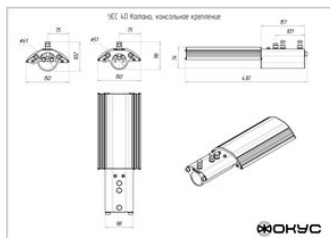

Фокус УСС 40 Катана, КСС Ш1-1, с консольным креплением

артикул 100055

Наличие: под заказ

Срок поставки: от 5 до 10 рабочих дней

Гарантия: 5 лет

Сделано в России

Характеристики

Светотехнические характеристики

СВЕТОВОЙ ПОТОК, ЛМ	5600
ТИП КСС	Ш (Ш1-1)
ЦВЕТОВАЯ ТЕМПЕРАТУРА, К	4000
СВЕТОВАЯ ОТДАЧА, ЛМ/Вт	140,0
УГОЛ ИЗЛУЧЕНИЯ, ГРАДУСЫ	120
ПРОИЗВОДИТЕЛЬ СВЕТОДИОДОВ	Ю. Корея

Электрические характеристики

МОЩНОСТЬ, Вт	40
ЭНЕРГОПОТРЕБЛЕНИЕ В МЕСЯЦ ПРИ РАБОТЕ 12 ЧАСОВ В СУТКИ, кВт*ч	14,6
КЛАСС ЗАЩИТЫ ОТ ПОРАЖЕНИЯ ЭЛ. ТОКОМ	I
НАПРЯЖЕНИЕ ПИТАНИЯ (ПЕРЕМЕННЫЙ ТОК), В	160 - 280
НАПРЯЖЕНИЕ ПИТАНИЯ (ПОСТОЯННЫЙ ТОК), В	200 - 370

Общие характеристики

СТЕПЕНЬ ЗАЩИТЫ	IP67
КЛИМАТИЧЕСКОЕ ИСПОЛНЕНИЕ	УХЛ1
ТЕМПЕРАТУРА ОКРУЖАЮЩЕЙ СРЕДЫ, ГРАДУСЫ ЦЕЛЬСИЯ	-60 ... +45