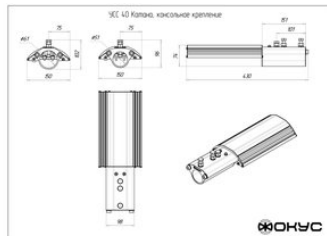

Фокус УСС 40 Катана, КСС Ш1-1, с креплением на трос

артикул 100057

Наличие: под заказ

Срок поставки: от 5 до 10 рабочих дней

Гарантия: 5 лет

Сделано в России

Характеристики

Светотехнические характеристики

СВЕТОВОЙ ПОТОК, ЛМ	5600
ТИП КСС	Ш (Ш1-1)
ЦВЕТОВАЯ ТЕМПЕРАТУРА, К	4000
СВЕТОВАЯ ОТДАЧА, ЛМ/Вт	140,0
УГОЛ ИЗЛУЧЕНИЯ, ГРАДУСЫ	120
ПРОИЗВОДИТЕЛЬ СВЕТОДИОДОВ	Ю. Корея

Электрические характеристики

МОЩНОСТЬ, Вт	40
ЭНЕРГОПОТРЕБЛЕНИЕ В МЕСЯЦ ПРИ РАБОТЕ 12 ЧАСОВ В СУТКИ, кВт*ч	14,6
КЛАСС ЗАЩИТЫ ОТ ПОРАЖЕНИЯ ЭЛ. ТОКОМ	I
НАПРЯЖЕНИЕ ПИТАНИЯ (ПЕРЕМЕННЫЙ ТОК), В	160 - 280
НАПРЯЖЕНИЕ ПИТАНИЯ (ПОСТОЯННЫЙ ТОК), В	200 - 370

Размеры и масса

РАЗМЕР (БЕЗ УПАКОВКИ, Д X Ш X В), ММ	351 x 150 x 219
МАССА (БЕЗ УПАКОВКИ), КГ	2.4
МАССА (В УПАКОВКЕ), КГ	2.7

Другие варианты исполнения

Артикул 100052	КСС Д, с консольным креплением
Артикул 100054	КСС Д, с креплением на трос
Артикул 100053	КСС Д, с креплением скобой
Артикул 100061	КСС К1Д, с консольным креплением
Артикул 100063	КСС К1Д, с креплением на трос
Артикул 100062	КСС К1Д, с креплением скобой
Артикул 100055	КСС Ш1-1, с консольным креплением
Артикул 100056	КСС Ш1-1, с креплением скобой
Артикул 100058	КСС Ш2, с консольным креплением
Артикул 100060	КСС Ш2, с креплением на трос
Артикул 100059	КСС Ш2, с креплением скобой