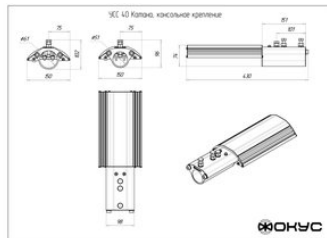

Фокус УСС 40 Катана, КСС Ш1-1, с креплением на трос

артикул 100057

Наличие: под заказ

Срок поставки: от 5 до 10 рабочих дней

Гарантия: 5 лет

Сделано в России

Характеристики

Светотехнические характеристики

Размеры и масса

РАЗМЕР (БЕЗ УПАКОВКИ, Д X Ш X В), ММ	351 x 150 x 219
МАССА (БЕЗ УПАКОВКИ), КГ	2.4
МАССА (В УПАКОВКЕ), КГ	2.7

Другие варианты исполнения

Артикул 100052	КСС Д, с консольным креплением
Артикул 100054	КСС Д, с креплением на трос
Артикул 100053	КСС Д, с креплением скобой
Артикул 100061	КСС К1Д, с консольным креплением
Артикул 100063	КСС К1Д, с креплением на трос
Артикул 100062	КСС К1Д, с креплением скобой
Артикул 100055	КСС Ш1-1, с консольным креплением
Артикул 100056	КСС Ш1-1, с креплением скобой
Артикул 100058	КСС Ш2, с консольным креплением
Артикул 100060	КСС Ш2, с креплением на трос
Артикул 100059	КСС Ш2, с креплением скобой