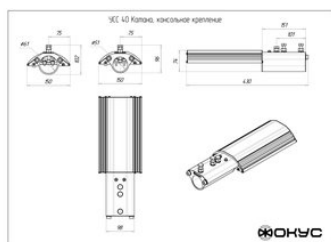

Фокус УСС 40 Катана, КСС Ш1-1, с креплением на трос

артикул 100057

~~16 738,00~~

15 901,00

Указана цена при заказе на сайте

Наличие: под заказ

Срок поставки: от 5 до 10 рабочих дней

Гарантия: 5 лет

Сделано в России

Характеристики

Светотехнические характеристики

СВЕТОВОЙ ПОТОК, ЛМ	5600
ТИП КСС	Ш (Ш1-1)
ЦВЕТОВАЯ ТЕМПЕРАТУРА, К	4000
СВЕТОВАЯ ОТДАЧА, ЛМ/Вт	140,0
УГОЛ ИЗЛУЧЕНИЯ, ГРАДУСЫ	120
ПРОИЗВОДИТЕЛЬ СВЕТОДИОДОВ	Ю. Корея

Электрические характеристики

МОЩНОСТЬ, Вт	40
ЭНЕРГОПОТРЕБЛЕНИЕ В МЕСЯЦ ПРИ РАБОТЕ 12 ЧАСОВ В СУТКИ, кВт*ч	14,6
КЛАСС ЗАЩИТЫ ОТ ПОРАЖЕНИЯ ЭЛ. ТОКОМ	I
НАПРЯЖЕНИЕ ПИТАНИЯ (ПЕРЕМЕННЫЙ ТОК), В	160 - 280
НАПРЯЖЕНИЕ ПИТАНИЯ (ПОСТОЯННЫЙ ТОК), В	200 - 370

Общие характеристики

СТЕПЕНЬ ЗАЩИТЫ	IP67