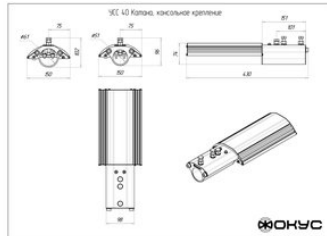

Фокус УСС 40 Катана, КСС Ш1-1, с креплением скобой

артикул 100056

Наличие: под заказ

Срок поставки: от 5 до 10 рабочих дней

Гарантия: 5 лет

Сделано в России

Характеристики

Светотехнические характеристики

Размеры и масса

РАЗМЕР (В УПАКОВКЕ, Д X Ш X В), ММ	350 x 170 x 55
РАЗМЕР (БЕЗ УПАКОВКИ, Д X Ш X В), ММ	259 x 150 x 102
МАССА (В УПАКОВКЕ), КГ	2.2
МАССА (БЕЗ УПАКОВКИ), КГ	2.0

Другие варианты исполнения

Артикул 100052	КСС Д, с консольным креплением
Артикул 100054	КСС Д, с креплением на трос
Артикул 100053	КСС Д, с креплением скобой
Артикул 100061	КСС К1Д, с консольным креплением
Артикул 100063	КСС К1Д, с креплением на трос
Артикул 100062	КСС К1Д, с креплением скобой
Артикул 100055	КСС Ш1-1, с консольным креплением
Артикул 100057	КСС Ш1-1, с креплением на трос
Артикул 100058	КСС Ш2, с консольным креплением
Артикул 100060	КСС Ш2, с креплением на трос
Артикул 100059	КСС Ш2, с креплением скобой