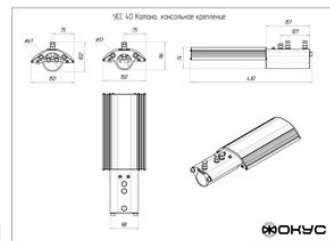

Характеристики

Светотехнические характеристики

СВЕТОВОЙ ПОТОК, ЛМ	5600
ТИП КСС	Ш (Ш1-1)
ЦВЕТОВАЯ ТЕМПЕРАТУРА, К	4000
СВЕТОВАЯ ОТДАЧА, ЛМ/Вт	140,0
УГОЛ ИЗЛУЧЕНИЯ, ГРАДУСЫ	120
ПРОИЗВОДИТЕЛЬ СВЕТОДИОДОВ	Ю. Корея

Размеры и масса

РАЗМЕР (В УПАКОВКЕ, Д X Ш X В), ММ	350 x 170 x 55
РАЗМЕР (БЕЗ УПАКОВКИ, Д X Ш X В), ММ	259 x 150 x 102
МАССА (В УПАКОВКЕ), КГ	2.2
МАССА (БЕЗ УПАКОВКИ), КГ	2.0

Другие варианты исполнения

Артикул 100052	КСС Д, с консольным креплением	11 384,00 ₺
Артикул 100054	КСС Д, с креплением на трос	11 973,00 ₺
Артикул 100053	КСС Д, с креплением скобой	11 384,00 ₺
Артикул 100061	КСС К1Д, с консольным креплением	15 312,00 ₺
Артикул 100063	КСС К1Д, с креплением на трос	15 901,00 ₺
Артикул 100062	КСС К1Д, с креплением скобой	15 312,00 ₺
Артикул 100055	КСС Ш1-1, с консольным креплением	15 312,00 ₺
Артикул 100057	КСС Ш1-1, с креплением на трос	15 901,00 ₺
Артикул 100058	КСС Ш2, с консольным креплением	15 270,00 ₺
Артикул 100060	КСС Ш2, с креплением на трос	15 859,00 ₺
Артикул 100059	КСС Ш2, с креплением скобой	15 270,00 ₺