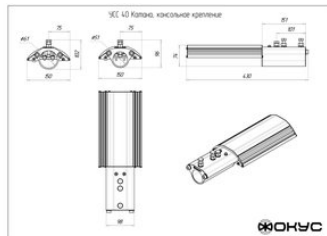

Фокус УСС 40 Катана, КСС Д, с креплением на трос

артикул 100054

Наличие: под заказ

Срок поставки: от 5 до 10 рабочих дней

Гарантия: 5 лет

Сделано в России

Характеристики

Светотехнические характеристики

СВЕТОВОЙ ПОТОК, ЛМ	5600
ТИП КСС	Д
ЦВЕТОВАЯ ТЕМПЕРАТУРА, К	4000
СВЕТОВАЯ ОТДАЧА, ЛМ/Вт	140,0
УГОЛ ИЗЛУЧЕНИЯ, ГРАДУСЫ	120
ПРОИЗВОДИТЕЛЬ СВЕТОДИОДОВ	Ю. Корея

Электрические характеристики

МОЩНОСТЬ, Вт	40
ЭНЕРГОПОТРЕБЛЕНИЕ В МЕСЯЦ ПРИ РАБОТЕ 12 ЧАСОВ В СУТКИ, кВт*ч	14,6
КЛАСС ЗАЩИТЫ ОТ ПОРАЖЕНИЯ ЭЛ. ТОКОМ	I
НАПРЯЖЕНИЕ ПИТАНИЯ (ПЕРЕМЕННЫЙ ТОК), В	160 - 280
НАПРЯЖЕНИЕ ПИТАНИЯ (ПОСТОЯННЫЙ ТОК), В	200 - 370

Размеры и масса

РАЗМЕР (БЕЗ УПАКОВКИ, Д X Ш X В), ММ	351 x 150 x 219
МАССА (В УПАКОВКЕ), КГ	2.7
МАССА (БЕЗ УПАКОВКИ), КГ	2.4

Другие варианты исполнения

Артикул 100052	КСС Д, с консольным креплением
Артикул 100053	КСС Д, с креплением скобой
Артикул 100061	КСС К1Д, с консольным креплением
Артикул 100063	КСС К1Д, с креплением на трос
Артикул 100062	КСС К1Д, с креплением скобой
Артикул 100055	КСС Ш1-1, с консольным креплением
Артикул 100057	КСС Ш1-1, с креплением на трос
Артикул 100056	КСС Ш1-1, с креплением скобой
Артикул 100058	КСС Ш2, с консольным креплением
Артикул 100060	КСС Ш2, с креплением на трос
Артикул 100059	КСС Ш2, с креплением скобой