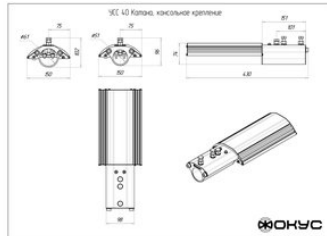

Фокус УСС 40 Катана, КСС Д, с креплением на трос

артикул 100054

Наличие: под заказ

Срок поставки: от 5 до 10 рабочих дней

Гарантия: 5 лет

Сделано в России

Характеристики

Светотехнические характеристики

СВЕТОВОЙ ПОТОК, ЛМ	5600
ТИП КСС	Д
ЦВЕТОВАЯ ТЕМПЕРАТУРА, К	4000
СВЕТОВАЯ ОТДАЧА, ЛМ/Вт	140,0
УГОЛ ИЗЛУЧЕНИЯ, ГРАДУСЫ	120
ПРОИЗВОДИТЕЛЬ СВЕТОДИОДОВ	Ю. Корея

Электрические характеристики

МОЩНОСТЬ, Вт	40
ЭНЕРГОПОТРЕБЛЕНИЕ В МЕСЯЦ ПРИ РАБОТЕ 12 ЧАСОВ В СУТКИ, кВт*ч	14,6
КЛАСС ЗАЩИТЫ ОТ ПОРАЖЕНИЯ ЭЛ. ТОКОМ	I
НАПРЯЖЕНИЕ ПИТАНИЯ (ПЕРЕМЕННЫЙ ТОК), В	160 - 280
НАПРЯЖЕНИЕ ПИТАНИЯ (ПОСТОЯННЫЙ ТОК), В	200 - 370

Размеры и масса

РАЗМЕР (БЕЗ УПАКОВКИ, Д X Ш X В), ММ	351 x 150 x 219
МАССА (В УПАКОВКЕ), КГ	2.7
МАССА (БЕЗ УПАКОВКИ), КГ	2.4

Другие варианты исполнения

Артикул 100052	КСС Д, с консольным креплением
Артикул 100053	КСС Д, с креплением скобой
Артикул 100061	КСС К1Д, с консольным креплением
Артикул 100063	КСС К1Д, с креплением на трос
Артикул 100062	КСС К1Д, с креплением скобой
Артикул 100055	КСС Ш1-1, с консольным креплением
Артикул 100057	КСС Ш1-1, с креплением на трос
Артикул 100056	КСС Ш1-1, с креплением скобой
Артикул 100058	КСС Ш2, с консольным креплением
Артикул 100060	КСС Ш2, с креплением на трос
Артикул 100059	КСС Ш2, с креплением скобой