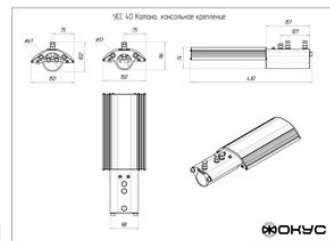

Фокус УСС 40 Катана, КСС Д, с креплением на трос

артикул 100054

~~12 603,00~~ □

11 973,00 □

Указана цена при заказе на сайте

Наличие: под заказ

Срок поставки: от 5 до 10 рабочих дней

Гарантия: 5 лет

Сделано в России

Характеристики

Светотехнические характеристики

СВЕТОВОЙ ПОТОК, ЛМ	5600
ТИП КСС	Д
ЦВЕТОВАЯ ТЕМПЕРАТУРА, К	4000
СВЕТОВАЯ ОТДАЧА, ЛМ/Вт	140,0
УГОЛ ИЗЛУЧЕНИЯ, ГРАДУСЫ	120
ПРОИЗВОДИТЕЛЬ СВЕТОДИОДОВ	Ю. Корея

Электрические характеристики

МОЩНОСТЬ, Вт	40
ЭНЕРГОПОТРЕБЛЕНИЕ В МЕСЯЦ ПРИ РАБОТЕ 12 ЧАСОВ В СУТКИ, кВт*ч	14,6
КЛАСС ЗАЩИТЫ ОТ ПОРАЖЕНИЯ ЭЛ. ТОКОМ	I
НАПРЯЖЕНИЕ ПИТАНИЯ (ПЕРЕМЕННЫЙ ТОК), В	160 - 280
НАПРЯЖЕНИЕ ПИТАНИЯ (ПОСТОЯННЫЙ ТОК), В	200 - 370

Общие характеристики

СТЕПЕНЬ ЗАЩИТЫ	IP67