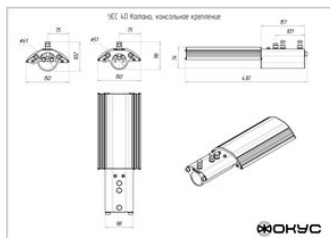

Фокус УСС 40 Катана, КСС Д, с креплением скобой

артикул 100053

Наличие: под заказ

Срок поставки: от 5 до 10 рабочих дней

Гарантия: 5 лет

Сделано в России

Характеристики

Светотехнические характеристики

СВЕТОВОЙ ПОТОК, ЛМ	5600
ТИП КСС	Д
ЦВЕТОВАЯ ТЕМПЕРАТУРА, К	4000
СВЕТОВАЯ ОТДАЧА, ЛМ/Вт	140,0
УГОЛ ИЗЛУЧЕНИЯ, ГРАДУСЫ	120
ПРОИЗВОДИТЕЛЬ СВЕТОДИОДОВ	Ю. Корея

Электрические характеристики

МОЩНОСТЬ, Вт	40
ЭНЕРГОПОТРЕБЛЕНИЕ В МЕСЯЦ ПРИ РАБОТЕ 12 ЧАСОВ В СУТКИ, кВт*ч	14,6
КЛАСС ЗАЩИТЫ ОТ ПОРАЖЕНИЯ ЭЛ. ТОКОМ	I
НАПРЯЖЕНИЕ ПИТАНИЯ (ПЕРЕМЕННЫЙ ТОК), В	160 - 280
НАПРЯЖЕНИЕ ПИТАНИЯ (ПОСТОЯННЫЙ ТОК), В	200 - 370

Общие характеристики

СТЕПЕНЬ ЗАЩИТЫ	IP67
КЛИМАТИЧЕСКОЕ ИСПОЛНЕНИЕ	УХЛ1
ТЕМПЕРАТУРА ОКРУЖАЮЩЕЙ СРЕДЫ, ГРАДУСЫ ЦЕЛЬСИЯ	-60 ... +45