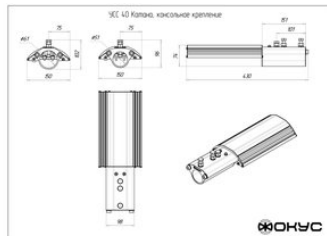

Фокус УСС 40 Катана, КСС Д, с креплением скобой

артикул 100053

Наличие: под заказ

Срок поставки: от 5 до 10 рабочих дней

Гарантия: 5 лет

Сделано в России

Характеристики

Светотехнические характеристики

СВЕТОВОЙ ПОТОК, ЛМ	5600
ТИП КСС	Д
ЦВЕТОВАЯ ТЕМПЕРАТУРА, К	4000
СВЕТОВАЯ ОТДАЧА, ЛМ/Вт	140,0
УГОЛ ИЗЛУЧЕНИЯ, ГРАДУСЫ	120
ПРОИЗВОДИТЕЛЬ СВЕТОДИОДОВ	Ю. Корея

Электрические характеристики

МОЩНОСТЬ, Вт	40
ЭНЕРГОПОТРЕБЛЕНИЕ В МЕСЯЦ ПРИ РАБОТЕ 12 ЧАСОВ В СУТКИ, кВт*ч	14,6
КЛАСС ЗАЩИТЫ ОТ ПОРАЖЕНИЯ ЭЛ. ТОКОМ	I
НАПРЯЖЕНИЕ ПИТАНИЯ (ПЕРЕМЕННЫЙ ТОК), В	160 - 280
НАПРЯЖЕНИЕ ПИТАНИЯ (ПОСТОЯННЫЙ ТОК), В	200 - 370

Общие характеристики

СТЕПЕНЬ ЗАЩИТЫ	IP67
КЛИМАТИЧЕСКОЕ ИСПОЛНЕНИЕ	УХЛ1
ТЕМПЕРАТУРА ОКРУЖАЮЩЕЙ СРЕДЫ, ГРАДУСЫ ЦЕЛЬСИЯ	-60 ... +45