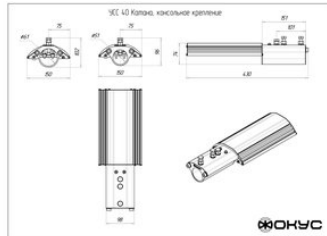

Фокус УСС 40 Катана, КСС К1Д, с консольным креплением

артикул 100061

Наличие: под заказ

Срок поставки: от 5 до 10 рабочих дней

Гарантия: 5 лет

Сделано в России

Характеристики

Светотехнические характеристики

СВЕТОВОЙ ПОТОК, ЛМ	5600
ТИП КСС	К (К1Д)
ЦВЕТОВАЯ ТЕМПЕРАТУРА, К	4000
СВЕТОВАЯ ОТДАЧА, ЛМ/Вт	140,0
УГОЛ ИЗЛУЧЕНИЯ, ГРАДУСЫ	120
ПРОИЗВОДИТЕЛЬ СВЕТОДИОДОВ	Ю. Корея

Электрические характеристики

МОЩНОСТЬ, Вт	40
ЭНЕРГОПОТРЕБЛЕНИЕ В МЕСЯЦ ПРИ РАБОТЕ 12 ЧАСОВ В СУТКИ, кВт*ч	14,6
КЛАСС ЗАЩИТЫ ОТ ПОРАЖЕНИЯ ЭЛ. ТОКОМ	I
НАПРЯЖЕНИЕ ПИТАНИЯ (ПЕРЕМЕННЫЙ ТОК), В	160 - 280
НАПРЯЖЕНИЕ ПИТАНИЯ (ПОСТОЯННЫЙ ТОК), В	200 - 370

Общие характеристики

СТЕПЕНЬ ЗАЩИТЫ	IP67
КЛИМАТИЧЕСКОЕ ИСПОЛНЕНИЕ	УХЛ1
ТЕМПЕРАТУРА ОКРУЖАЮЩЕЙ СРЕДЫ, ГРАДУСЫ ЦЕЛЬСИЯ	-60 ... +45