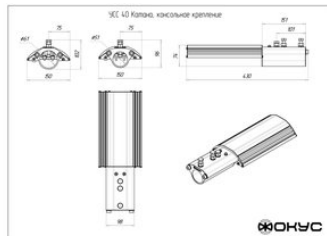

Фокус УСС 40 Катана, КСС К1Д, с креплением на трос

артикул 100063

Наличие: под заказ

Срок поставки: от 5 до 10 рабочих дней

Гарантия: 5 лет

Сделано в России

Характеристики

Светотехнические характеристики

СВЕТОВОЙ ПОТОК, ЛМ	5600
ТИП КСС	К (К1Д)
ЦВЕТОВАЯ ТЕМПЕРАТУРА, К	4000
СВЕТОВАЯ ОТДАЧА, ЛМ/Вт	140,0
УГОЛ ИЗЛУЧЕНИЯ, ГРАДУСЫ	120
ПРОИЗВОДИТЕЛЬ СВЕТОДИОДОВ	Ю. Корея

Электрические характеристики

МОЩНОСТЬ, Вт	40
ЭНЕРГОПОТРЕБЛЕНИЕ В МЕСЯЦ ПРИ РАБОТЕ 12 ЧАСОВ В СУТКИ, кВт*ч	14,6
КЛАСС ЗАЩИТЫ ОТ ПОРАЖЕНИЯ ЭЛ. ТОКОМ	I
НАПРЯЖЕНИЕ ПИТАНИЯ (ПЕРЕМЕННЫЙ ТОК), В	160 - 280
НАПРЯЖЕНИЕ ПИТАНИЯ (ПОСТОЯННЫЙ ТОК), В	200 - 370

Общие характеристики

СТЕПЕНЬ ЗАЩИТЫ	IP67
КЛИМАТИЧЕСКОЕ ИСПОЛНЕНИЕ	УХЛ1
ТЕМПЕРАТУРА ОКРУЖАЮЩЕЙ СРЕДЫ, ГРАДУСЫ ЦЕЛЬСИЯ	-60 ... +45