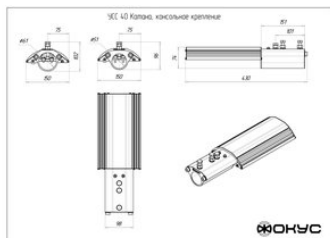

Фокус УСС 40 Катана, КСС К1Д, с креплением на трос

артикул 100063

Наличие: под заказ

Срок поставки: от 5 до 10 рабочих дней

Гарантия: 5 лет

Сделано в России

Характеристики

Светотехнические характеристики

Размеры и масса

РАЗМЕР (БЕЗ УПАКОВКИ, Д X Ш X В), ММ	351 x 150 x 219
МАССА (В УПАКОВКЕ), КГ	2.7
МАССА (БЕЗ УПАКОВКИ), КГ	2.4

Другие варианты исполнения

Артикул 100052	КСС Д, с консольным креплением
Артикул 100054	КСС Д, с креплением на трос
Артикул 100053	КСС Д, с креплением скобой
Артикул 100061	КСС К1Д, с консольным креплением
Артикул 100062	КСС К1Д, с креплением скобой
Артикул 100055	КСС Ш1-1, с консольным креплением
Артикул 100057	КСС Ш1-1, с креплением на трос
Артикул 100056	КСС Ш1-1, с креплением скобой
Артикул 100058	КСС Ш2, с консольным креплением
Артикул 100060	КСС Ш2, с креплением на трос
Артикул 100059	КСС Ш2, с креплением скобой