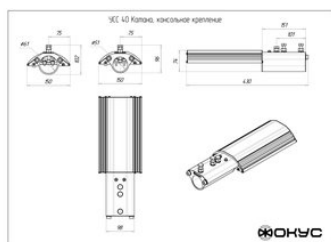

Фокус УСС 40 Катана, КСС К1Д, с креплением на трос

артикул 100063

~~16 738,00~~

15 901,00

Указана цена при заказе на сайте

Наличие: под заказ

Срок поставки: от 5 до 10 рабочих дней

Гарантия: 5 лет

Сделано в России

Характеристики

Светотехнические характеристики

СВЕТОВОЙ ПОТОК, ЛМ	5600
ТИП КСС	К (К1Д)
ЦВЕТОВАЯ ТЕМПЕРАТУРА, К	4000
СВЕТОВАЯ ОТДАЧА, ЛМ/Вт	140,0
УГОЛ ИЗЛУЧЕНИЯ, ГРАДУСЫ	120
ПРОИЗВОДИТЕЛЬ СВЕТОДИОДОВ	Ю. Корея

Электрические характеристики

МОЩНОСТЬ, Вт	40
ЭНЕРГОПОТРЕБЛЕНИЕ В МЕСЯЦ ПРИ РАБОТЕ 12 ЧАСОВ В СУТКИ, кВт*ч	14,6
КЛАСС ЗАЩИТЫ ОТ ПОРАЖЕНИЯ ЭЛ. ТОКОМ	I
НАПРЯЖЕНИЕ ПИТАНИЯ (ПЕРЕМЕННЫЙ ТОК), В	160 - 280
НАПРЯЖЕНИЕ ПИТАНИЯ (ПОСТОЯННЫЙ ТОК), В	200 - 370

Общие характеристики

СТЕПЕНЬ ЗАЩИТЫ	IP67