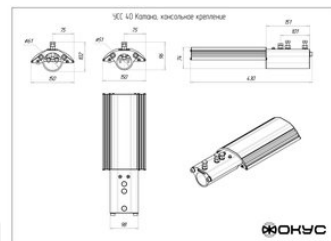

Фокус УСС 40 Катана, КСС К1Д, с креплением на трос

артикул 100063

~~16 738,00~~

15 901,00

Указана цена при заказе на сайте

Наличие: под заказ

Срок поставки: от 5 до 10 рабочих дней

Гарантия: 5 лет

Сделано в России

Характеристики

Светотехнические характеристики

СВЕТОВОЙ ПОТОК, ЛМ	5600
ТИП КСС	К (К1Д)
ЦВЕТОВАЯ ТЕМПЕРАТУРА, К	4000
СВЕТОВАЯ ОТДАЧА, ЛМ/Вт	140,0
УГОЛ ИЗЛУЧЕНИЯ, ГРАДУСЫ	120
ПРОИЗВОДИТЕЛЬ СВЕТОДИОДОВ	Ю. Корея

Электрические характеристики

МОЩНОСТЬ, Вт	40
ЭНЕРГОПОТРЕБЛЕНИЕ В МЕСЯЦ ПРИ РАБОТЕ 12 ЧАСОВ В СУТКИ, кВт*ч	14,6
КЛАСС ЗАЩИТЫ ОТ ПОРАЖЕНИЯ ЭЛ. ТОКОМ	I
НАПРЯЖЕНИЕ ПИТАНИЯ (ПЕРЕМЕННЫЙ ТОК), В	160 - 280
НАПРЯЖЕНИЕ ПИТАНИЯ (ПОСТОЯННЫЙ ТОК), В	200 - 370

Общие характеристики

СТЕПЕНЬ ЗАЩИТЫ	IP67