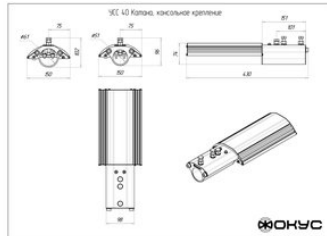

Фокус УСС 40 Катана, КСС К1Д, с креплением скобой

артикул 100062

Наличие: под заказ

Срок поставки: от 5 до 10 рабочих дней

Гарантия: 5 лет

Сделано в России

Характеристики

Светотехнические характеристики

СВЕТОВОЙ ПОТОК, ЛМ	5600
ТИП КСС	К (К1Д)
ЦВЕТОВАЯ ТЕМПЕРАТУРА, К	4000
СВЕТОВАЯ ОТДАЧА, ЛМ/Вт	140,0
УГОЛ ИЗЛУЧЕНИЯ, ГРАДУСЫ	120
ПРОИЗВОДИТЕЛЬ СВЕТОДИОДОВ	Ю. Корея

Электрические характеристики

МОЩНОСТЬ, Вт	40
ЭНЕРГОПОТРЕБЛЕНИЕ В МЕСЯЦ ПРИ РАБОТЕ 12 ЧАСОВ В СУТКИ, кВт*ч	14,6
КЛАСС ЗАЩИТЫ ОТ ПОРАЖЕНИЯ ЭЛ. ТОКОМ	I
НАПРЯЖЕНИЕ ПИТАНИЯ (ПЕРЕМЕННЫЙ ТОК), В	160 - 280
НАПРЯЖЕНИЕ ПИТАНИЯ (ПОСТОЯННЫЙ ТОК), В	200 - 370

Общие характеристики

СТЕПЕНЬ ЗАЩИТЫ	IP67
КЛИМАТИЧЕСКОЕ ИСПОЛНЕНИЕ	УХЛ1
ТЕМПЕРАТУРА ОКРУЖАЮЩЕЙ СРЕДЫ, ГРАДУСЫ ЦЕЛЬСИЯ	-60 ... +45