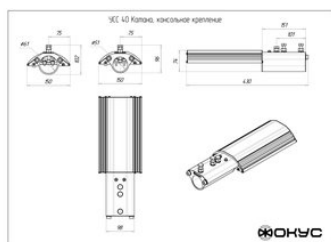

Характеристики

Светотехнические характеристики

СВЕТОВОЙ ПОТОК, ЛМ	5600
ТИП КСС	К (К1Д)
ЦВЕТОВАЯ ТЕМПЕРАТУРА, К	4000
СВЕТОВАЯ ОТДАЧА, ЛМ/Вт	140,0
УГОЛ ИЗЛУЧЕНИЯ, ГРАДУСЫ	120
ПРОИЗВОДИТЕЛЬ СВЕТОДИОДОВ	Ю. Корея

Размеры и масса

РАЗМЕР (В УПАКОВКЕ, Д X Ш X В), ММ	350 x 170 x 55
РАЗМЕР (БЕЗ УПАКОВКИ, Д X Ш X В), ММ	359 x 150 x 102
МАССА (В УПАКОВКЕ), КГ	2.2
МАССА (БЕЗ УПАКОВКИ), КГ	2.0

Другие варианты исполнения

Артикул 100052	КСС Д, с консольным креплением	11 384,00 ₽
Артикул 100054	КСС Д, с креплением на трос	11 973,00 ₽
Артикул 100053	КСС Д, с креплением скобой	11 384,00 ₽
Артикул 100061	КСС К1Д, с консольным креплением	15 312,00 ₽
Артикул 100063	КСС К1Д, с креплением на трос	15 901,00 ₽
Артикул 100055	КСС Ш1-1, с консольным креплением	15 312,00 ₽
Артикул 100057	КСС Ш1-1, с креплением на трос	15 901,00 ₽
Артикул 100056	КСС Ш1-1, с креплением скобой	15 312,00 ₽
Артикул 100058	КСС Ш2, с консольным креплением	15 270,00 ₽
Артикул 100060	КСС Ш2, с креплением на трос	15 859,00 ₽
Артикул 100059	КСС Ш2, с креплением скобой	15 270,00 ₽