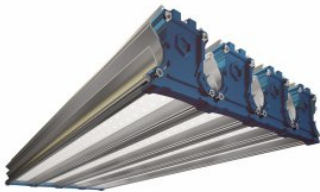

Dioteck DS-Street 400

DS-0080

артикул 104040

Наличие: под заказ

Срок поставки: от 5 до 10
рабочих дней

Гарантия: 5 лет

Сделано в России

Характеристики

Светотехнические характеристики

СВЕТОВОЙ ПОТОК, ЛМ	44000
ТИП КСС	Д
ЦВЕТОВАЯ ТЕМПЕРАТУРА, К	5000
СВЕТОВАЯ ОТДАЧА, ЛМ/Вт	110,0
УГОЛ ИЗЛУЧЕНИЯ, ГРАДУСЫ	120
ИНДЕКС ЦВЕТОПЕРЕДАЧИ CRI, НЕ МЕНЕЕ	85
ПРОИЗВОДИТЕЛЬ СВЕТОДИОДОВ	Samsung
КОЛИЧЕСТВО СВЕТОДИОДОВ, ШТ.	864
РЕСУРС РАБОТЫ (НЕ МЕНЕЕ), Ч.	100000