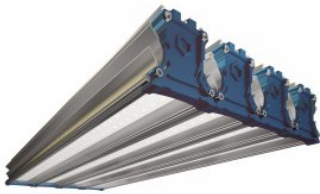

Сделано в России

Характеристики

Светотехнические характеристики

СВЕТОВОЙ ПОТОК, ЛМ	44000
ТИП КСС	Д
ЦВЕТОВАЯ ТЕМПЕРАТУРА, К	5000
СВЕТОВАЯ ОТДАЧА, ЛМ/Вт	110,0
УГОЛ ИЗЛУЧЕНИЯ, ГРАДУСЫ	120
ИНДЕКС ЦВЕТОПЕРЕДАЧИ CRI, НЕ МЕНЕЕ	85
ПРОИЗВОДИТЕЛЬ СВЕТОДИОДОВ	Samsung
КОЛИЧЕСТВО СВЕТОДИОДОВ, ШТ.	864
РЕСУРС РАБОТЫ (НЕ МЕНЕЕ), Ч.	100000

Общие характеристики

СТЕПЕНЬ ЗАЩИТЫ	IP67
КЛИМАТИЧЕСКОЕ ИСПОЛНЕНИЕ	УХЛ1
ТЕМПЕРАТУРА ОКРУЖАЮЩЕЙ СРЕДЫ, ГРАДУСЫ ЦЕЛЬСИЯ	-40 ... +40
МАТЕРИАЛ КОРПУСА	Алюминий
МАТЕРИАЛ ЗАЩИТНОГО СТЕКЛА	Поликарбонат
КРЕПЛЕНИЕ В КОМПЛЕКТЕ	Консольное