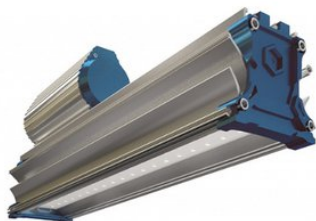

Dioteck DS-Street-Dioteck 50

DS-0035

артикул 104021

Наличие: под заказ

Срок поставки: от 5 до 10
рабочих дней

Гарантия: 5 лет

Сделано в России

Характеристики

Светотехнические характеристики

СВЕТОВОЙ ПОТОК, ЛМ	6500
ТИП КСС	Д
ЦВЕТОВАЯ ТЕМПЕРАТУРА, К	5000
СВЕТОВАЯ ОТДАЧА, ЛМ/Вт	130,0
УГОЛ ИЗЛУЧЕНИЯ, ГРАДУСЫ	120
ИНДЕКС ЦВЕТОПЕРЕДАЧИ CRI, НЕ МЕНЕЕ	85
ПРОИЗВОДИТЕЛЬ СВЕТОДИОДОВ	Osram
КОЛИЧЕСТВО СВЕТОДИОДОВ, ШТ.	40
РЕСУРС РАБОТЫ (НЕ МЕНЕЕ), Ч.	100000