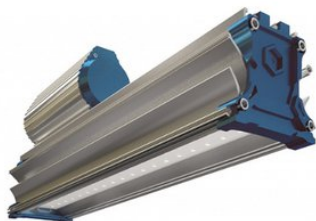

# Dioteck DS-Street-Dioteck 50

DS-0035

артикул 104021

Наличие: под заказ

Срок поставки: от 5 до 10  
рабочих дней

Гарантия: 5 лет

Сделано в России

### Светотехнические характеристики

СВЕТОВОЙ ПОТОК, ЛМ	6500
ТИП КСС	Д
ЦВЕТОВАЯ ТЕМПЕРАТУРА, К	5000
СВЕТОВАЯ ОТДАЧА, ЛМ/Вт	130,0
УГОЛ ИЗЛУЧЕНИЯ, ГРАДУСЫ	120
ИНДЕКС ЦВЕТОПЕРЕДАЧИ CRI, НЕ МЕНЕЕ	85
ПРОИЗВОДИТЕЛЬ СВЕТОДИОДОВ	Osram
КОЛИЧЕСТВО СВЕТОДИОДОВ, ШТ.	40
РЕСУРС РАБОТЫ (НЕ МЕНЕЕ), Ч.	100000