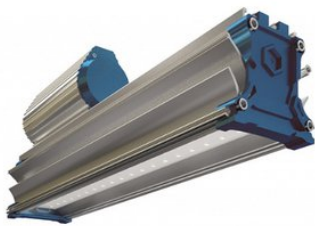

Сделано в России

Характеристики

Светотехнические характеристики

СВЕТОВОЙ ПОТОК, ЛМ	6500
ТИП КСС	Д
ЦВЕТОВАЯ ТЕМПЕРАТУРА, К	5000
СВЕТОВАЯ ОТДАЧА, ЛМ/Вт	130,0
УГОЛ ИЗЛУЧЕНИЯ, ГРАДУСЫ	120
ИНДЕКС ЦВЕТОПЕРЕДАЧИ CRI, НЕ МЕНЕЕ	85
ПРОИЗВОДИТЕЛЬ СВЕТОДИОДОВ	Osram
КОЛИЧЕСТВО СВЕТОДИОДОВ, ШТ.	40
РЕСУРС РАБОТЫ (НЕ МЕНЕЕ), Ч.	100000

Общие характеристики

СТЕПЕНЬ ЗАЩИТЫ	IP67
КЛИМАТИЧЕСКОЕ ИСПОЛНЕНИЕ	УХЛ1
ТЕМПЕРАТУРА ОКРУЖАЮЩЕЙ СРЕДЫ, ГРАДУСЫ ЦЕЛЬСИЯ	-40 ... +40
МАТЕРИАЛ КОРПУСА	Алюминий
МАТЕРИАЛ ЗАЩИТНОГО СТЕКЛА	Поликарбонат
КРЕПЛЕНИЕ В КОМПЛЕКТЕ	Консольное