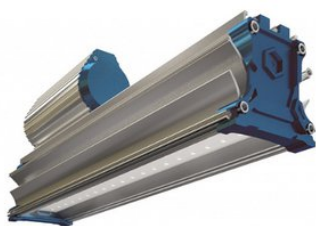

Сделано в России

Характеристики

Светотехнические характеристики

СВЕТОВОЙ ПОТОК, ЛМ	6500
ТИП КСС	Д
ЦВЕТОВАЯ ТЕМПЕРАТУРА, К	5000
СВЕТОВАЯ ОТДАЧА, ЛМ/Вт	130,0
УГОЛ ИЗЛУЧЕНИЯ, ГРАДУСЫ	120
ИНДЕКС ЦВЕТОПЕРЕДАЧИ CRI, НЕ МЕНЕЕ	85
ПРОИЗВОДИТЕЛЬ СВЕТОДИОДОВ	Osram
КОЛИЧЕСТВО СВЕТОДИОДОВ, ШТ.	40
РЕСУРС РАБОТЫ (НЕ МЕНЕЕ), Ч.	100000

Общие характеристики

СТЕПЕНЬ ЗАЩИТЫ	IP67
КЛИМАТИЧЕСКОЕ ИСПОЛНЕНИЕ	УХЛ1
ТЕМПЕРАТУРА ОКРУЖАЮЩЕЙ СРЕДЫ, ГРАДУСЫ ЦЕЛЬСИЯ	-40 ... +40
МАТЕРИАЛ КОРПУСА	Алюминий
МАТЕРИАЛ ЗАЩИТНОГО СТЕКЛА	Поликарбонат
КРЕПЛЕНИЕ В КОМПЛЕКТЕ	Консольное