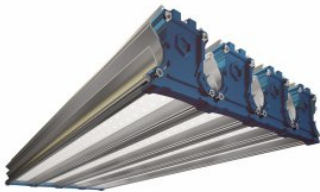

Dioteck DS-Street-Dioteck 400

DS-0081

артикул 104026

Наличие: под заказ

Срок поставки: от 5 до 10
рабочих дней

Гарантия: 5 лет

Сделано в России

Характеристики

Светотехнические характеристики

СВЕТОВОЙ ПОТОК, ЛМ	46250
ТИП КСС	Д
ЦВЕТОВАЯ ТЕМПЕРАТУРА, К	5000
СВЕТОВАЯ ОТДАЧА, ЛМ/Вт	115,6
УГОЛ ИЗЛУЧЕНИЯ, ГРАДУСЫ	120
ИНДЕКС ЦВЕТОПЕРЕДАЧИ CRI, НЕ МЕНЕЕ	85
ПРОИЗВОДИТЕЛЬ СВЕТОДИОДОВ	Osram
КОЛИЧЕСТВО СВЕТОДИОДОВ, ШТ.	320
РЕСУРС РАБОТЫ (НЕ МЕНЕЕ), Ч.	100000