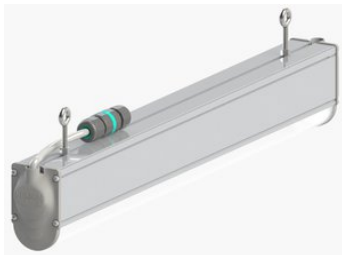

LEDEL L-trade II 20, 5000 K

210015

артикул 106371

~~9 000,00~~ руб

8 550,00 руб

Указана цена при заказе на сайте

Наличие: под заказ

Срок поставки: от 10 до 30 рабочих дней

Гарантия: 5 лет

Сделано в России

Характеристики

Светотехнические характеристики

СВЕТОВОЙ ПОТОК, ЛМ	2660
ТИП КСС	Д
ЦВЕТОВАЯ ТЕМПЕРАТУРА, К	5000
СВЕТОВАЯ ОТДАЧА, ЛМ/Вт	140,0
УГОЛ ИЗЛУЧЕНИЯ, ГРАДУСЫ	120
ПРОИЗВОДИТЕЛЬ СВЕТОДИОДОВ	Osram
РЕСУРС РАБОТЫ (НЕ МЕНЕЕ), Ч.	100000

Электрические характеристики

МОЩНОСТЬ, Вт	19
ЭНЕРГОПОТРЕБЛЕНИЕ В МЕСЯЦ ПРИ РАБОТЕ 12 ЧАСОВ В СУТКИ, кВт*ч	7,0
КЛАСС ЗАЩИТЫ ОТ ПОРАЖЕНИЯ ЭЛ. ТОКОМ	I
НАПРЯЖЕНИЕ ПИТАНИЯ (ПЕРЕМЕННЫЙ ТОК), В	140 - 220
НАПРЯЖЕНИЕ ПИТАНИЯ (ПОСТОЯННЫЙ ТОК), В	200 - 250

Общие характеристики