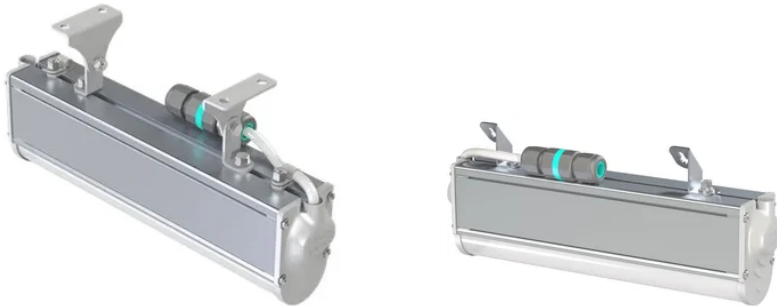

Торговый светильник LEDEL L-trade II 12, 5000 K

205101500853300

артикул 106499

Наличие: под заказ

Срок поставки: от 10 до 30
рабочих дней

Гарантия: 5 лет

Сделано в России

Характеристики

Светотехнические характеристики

СВЕТОВОЙ ПОТОК, ЛМ	1650
ТИП КСС	Д
ЦВЕТОВАЯ ТЕМПЕРАТУРА, К	5000
СВЕТОВАЯ ОТДАЧА, ЛМ/Вт	110,0
УГОЛ ИЗЛУЧЕНИЯ, ГРАДУСЫ	120
ПРОИЗВОДИТЕЛЬ СВЕТОДИОДОВ	Osram
КОЛИЧЕСТВО СВЕТОДИОДОВ, ШТ.	12
РЕСУРС РАБОТЫ (НЕ МЕНЕЕ), Ч.	100000

Общие характеристики

СТЕПЕНЬ ЗАЩИТЫ	IP66
КЛИМАТИЧЕСКОЕ ИСПОЛНЕНИЕ	УХЛЗ
ТЕМПЕРАТУРА ОКРУЖАЮЩЕЙ СРЕДЫ, ГРАДУСЫ ЦЕЛЬСИЯ	-60 ... +40
МАТЕРИАЛ КОРПУСА	Алюминий
МАТЕРИАЛ ЗАЩИТНОГО СТЕКЛА	Пластик
КРЕПЛЕНИЕ В КОМПЛЕКТЕ	Подвесное/на трос