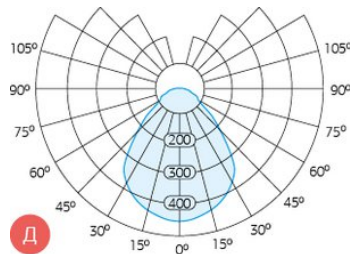

LEDEL L-trade 55 Standart, 5000 K

231012

артикул 106471

Наличие: под заказ

Срок поставки: от 10 до 30 рабочих дней

Гарантия: 5 лет

Сделано в России

Характеристики

Светотехнические характеристики

СВЕТОВОЙ ПОТОК, ЛМ	4517
ТИП КСС	Д
ЦВЕТОВАЯ ТЕМПЕРАТУРА, К	5000
СВЕТОВАЯ ОТДАЧА, ЛМ/Вт	100,4
УГОЛ ИЗЛУЧЕНИЯ, ГРАДУСЫ	90
ПРОИЗВОДИТЕЛЬ СВЕТОДИОДОВ	Osram
РЕСУРС РАБОТЫ (НЕ МЕНЕЕ), Ч.	100000

Электрические характеристики

МОЩНОСТЬ, Вт	45
ЭНЕРГОПОТРЕБЛЕНИЕ В МЕСЯЦ ПРИ РАБОТЕ 12 ЧАСОВ В СУТКИ, кВт*ч	16,5
КЛАСС ЗАЩИТЫ ОТ ПОРАЖЕНИЯ ЭЛ. ТОКОМ	I
НАПРЯЖЕНИЕ ПИТАНИЯ (ПЕРЕМЕННЫЙ ТОК), В	140 - 220
НАПРЯЖЕНИЕ ПИТАНИЯ (ПОСТОЯННЫЙ ТОК), В	200 - 250

Общие характеристики

СТЕПЕНЬ ЗАЩИТЫ	IP54
КЛИМАТИЧЕСКОЕ ИСПОЛНЕНИЕ	УХЛ2