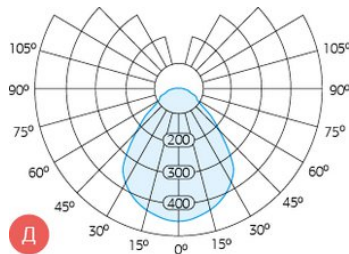

LEDEL L-trade 55 Standart, 5000 K

231012

артикул 106471

Наличие: под заказ

Срок поставки: от 10 до 30
рабочих дней

Гарантия: 5 лет

Сделано в России

Характеристики

Светотехнические характеристики

СВЕТОВОЙ ПОТОК, ЛМ	4517
ТИП КСС	Д
ЦВЕТОВАЯ ТЕМПЕРАТУРА, К	5000
СВЕТОВАЯ ОТДАЧА, ЛМ/Вт	100,4
УГОЛ ИЗЛУЧЕНИЯ, ГРАДУСЫ	90
ПРОИЗВОДИТЕЛЬ СВЕТОДИОДОВ	Osram
РЕСУРС РАБОТЫ (НЕ МЕНЕЕ), Ч.	100000

Электрические характеристики

МОЩНОСТЬ, Вт	45
ЭНЕРГОПОТРЕБЛЕНИЕ В МЕСЯЦ ПРИ РАБОТЕ 12 ЧАСОВ В СУТКИ, кВт*ч	16,5
КЛАСС ЗАЩИТЫ ОТ ПОРАЖЕНИЯ ЭЛ. ТОКОМ	I
НАПРЯЖЕНИЕ ПИТАНИЯ (ПЕРЕМЕННЫЙ ТОК), В	140 - 220
НАПРЯЖЕНИЕ ПИТАНИЯ (ПОСТОЯННЫЙ ТОК), В	200 - 250

Общие характеристики

СТЕПЕНЬ ЗАЩИТЫ	IP54
КЛИМАТИЧЕСКОЕ ИСПОЛНЕНИЕ	УХЛ2