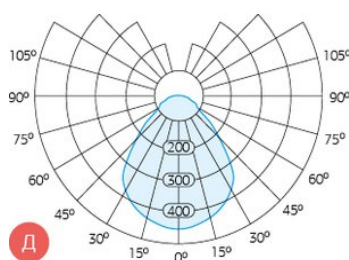

Сделано в России

Характеристики

Светотехнические характеристики

СВЕТОВОЙ ПОТОК, ЛМ	4517
ТИП КСС	Д
ЦВЕТОВАЯ ТЕМПЕРАТУРА, К	5000
СВЕТОВАЯ ОТДАЧА, ЛМ/Вт	100,4
УГОЛ ИЗЛУЧЕНИЯ, ГРАДУСЫ	90
ПРОИЗВОДИТЕЛЬ СВЕТОДИОДОВ	Osram
РЕСУРС РАБОТЫ (НЕ МЕНЕЕ), Ч.	100000

Размеры и масса

РАЗМЕР (В УПАКОВКЕ, Д X Ш X В), ММ	1 570 x 110 x 65
МАССА (В УПАКОВКЕ), КГ	3.2

Просмотреть актуальные характеристики и приобрести данный товар или его варианты вы можете на соответствующей [странице](#) нашего сайта.