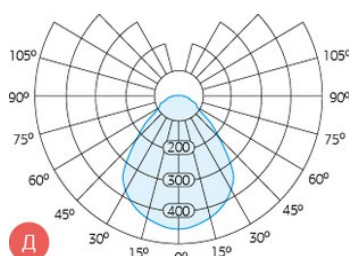

Сделано в России

Характеристики

Светотехнические характеристики

СВЕТОВОЙ ПОТОК, ЛМ	4517
ТИП КСС	Д
ЦВЕТОВАЯ ТЕМПЕРАТУРА, К	5000
СВЕТОВАЯ ОТДАЧА, ЛМ/Вт	100,4
УГОЛ ИЗЛУЧЕНИЯ, ГРАДУСЫ	90
ПРОИЗВОДИТЕЛЬ СВЕТОДИОДОВ	Osram
РЕСУРС РАБОТЫ (НЕ МЕНЕЕ), Ч.	100000

Размеры и масса

РАЗМЕР (В УПАКОВКЕ, Д X Ш X В), ММ	1 570 x 110 x 65
МАССА (В УПАКОВКЕ), КГ	3.2

Просмотреть актуальные характеристики и приобрести данный товар или его варианты вы можете на соответствующей [странице](#) нашего сайта.