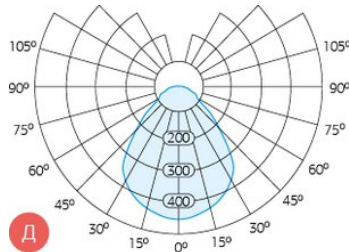

LEDEL L-trade 32 Standart, 5000 K

221012

артикул 106469

Наличие: под заказ

Срок поставки: от 10 до 30 рабочих дней

Гарантия: 5 лет

Сделано в России

Характеристики

Светотехнические характеристики

СВЕТОВОЙ ПОТОК, ЛМ	3024
ТИП КСС	Д
ЦВЕТОВАЯ ТЕМПЕРАТУРА, К	5000
СВЕТОВАЯ ОТДАЧА, ЛМ/Вт	100,8
УГОЛ ИЗЛУЧЕНИЯ, ГРАДУСЫ	90
ПРОИЗВОДИТЕЛЬ СВЕТОДИОДОВ	Osram
РЕСУРС РАБОТЫ (НЕ МЕНЕЕ), Ч.	100000

Электрические характеристики

МОЩНОСТЬ, Вт	30
ЭНЕРГОПОТРЕБЛЕНИЕ В МЕСЯЦ ПРИ РАБОТЕ 12 ЧАСОВ В СУТКИ, кВт*ч	11,0
КЛАСС ЗАЩИТЫ ОТ ПОРАЖЕНИЯ ЭЛ. ТОКОМ	I
НАПРЯЖЕНИЕ ПИТАНИЯ (ПЕРЕМЕННЫЙ ТОК), В	140 - 220
НАПРЯЖЕНИЕ ПИТАНИЯ (ПОСТОЯННЫЙ ТОК), В	200 - 250

Общие характеристики

СТЕПЕНЬ ЗАЩИТЫ	IP54
КЛИМАТИЧЕСКОЕ ИСПОЛНЕНИЕ	УХЛ2