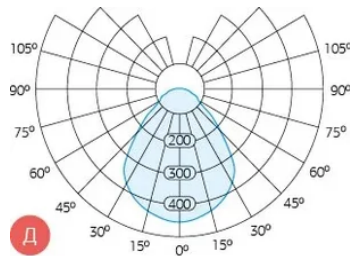

Торговый светильник LEDEL L-trade 32 Standart, 5000 K

221012

артикул 106469

Наличие: под заказ

Срок поставки: от 10 до 30 рабочих дней

Гарантия: 5 лет

Сделано в России

Характеристики

Светотехнические характеристики

СВЕТОВОЙ ПОТОК, ЛМ	3024
ТИП КСС	Д
ЦВЕТОВАЯ ТЕМПЕРАТУРА, К	5000
СВЕТОВАЯ ОТДАЧА, ЛМ/Вт	100,8
УГОЛ ИЗЛУЧЕНИЯ, ГРАДУСЫ	90
ПРОИЗВОДИТЕЛЬ СВЕТОДИОДОВ	Osram
РЕСУРС РАБОТЫ (НЕ МЕНЕЕ), Ч.	100000

Электрические характеристики

МОЩНОСТЬ, Вт	30
ЭНЕРГОПОТРЕБЛЕНИЕ В МЕСЯЦ ПРИ РАБОТЕ 12 ЧАСОВ В СУТКИ, кВт*ч	11,0
КЛАСС ЗАЩИТЫ ОТ ПОРАЖЕНИЯ ЭЛ. ТОКОМ	I
НАПРЯЖЕНИЕ ПИТАНИЯ (ПЕРЕМЕННЫЙ ТОК), В	140 - 220
НАПРЯЖЕНИЕ ПИТАНИЯ (ПОСТОЯННЫЙ ТОК), В	200 - 250

Общие характеристики

СТЕПЕНЬ ЗАЩИТЫ	IP54
КЛИМАТИЧЕСКОЕ ИСПОЛНЕНИЕ	УХЛ2