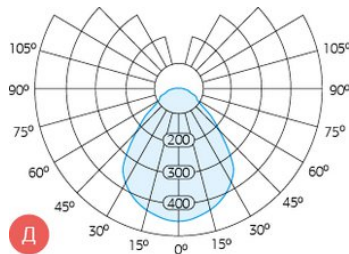

LEDEL L-trade 32 Standart, 5000 K

221012

артикул 106469

Наличие: под заказ

Срок поставки: от 10 до 30
рабочих дней

Гарантия: 5 лет

Сделано в России

Характеристики

Светотехнические характеристики

СВЕТОВОЙ ПОТОК, ЛМ	3024
ТИП КСС	Д
ЦВЕТОВАЯ ТЕМПЕРАТУРА, К	5000
СВЕТОВАЯ ОТДАЧА, ЛМ/Вт	100,8
УГОЛ ИЗЛУЧЕНИЯ, ГРАДУСЫ	90
ПРОИЗВОДИТЕЛЬ СВЕТОДИОДОВ	Osram
РЕСУРС РАБОТЫ (НЕ МЕНЕЕ), Ч.	100000

Электрические характеристики

МОЩНОСТЬ, Вт	30
ЭНЕРГОПОТРЕБЛЕНИЕ В МЕСЯЦ ПРИ РАБОТЕ 12 ЧАСОВ В СУТКИ, кВт*ч	11,0
КЛАСС ЗАЩИТЫ ОТ ПОРАЖЕНИЯ ЭЛ. ТОКОМ	I
НАПРЯЖЕНИЕ ПИТАНИЯ (ПЕРЕМЕННЫЙ ТОК), В	140 - 220
НАПРЯЖЕНИЕ ПИТАНИЯ (ПОСТОЯННЫЙ ТОК), В	200 - 250

Общие характеристики

СТЕПЕНЬ ЗАЩИТЫ	IP54
КЛИМАТИЧЕСКОЕ ИСПОЛНЕНИЕ	УХЛ2