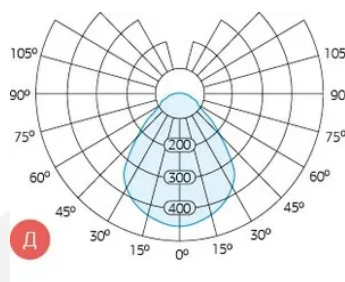

Сделано в России

Характеристики

Светотехнические характеристики

СВЕТОВОЙ ПОТОК, ЛМ	3024
ТИП КСС	Д
ЦВЕТОВАЯ ТЕМПЕРАТУРА, К	5000
СВЕТОВАЯ ОТДАЧА, ЛМ/Вт	100,8
УГОЛ ИЗЛУЧЕНИЯ, ГРАДУСЫ	90
ПРОИЗВОДИТЕЛЬ СВЕТОДИОДОВ	Osram
РЕСУРС РАБОТЫ (НЕ МЕНЕЕ), Ч.	100000

Размеры и масса

РАЗМЕР (В УПАКОВКЕ, Д X Ш X В), ММ	1 058 x 98 x 115
МАССА (В УПАКОВКЕ), КГ	2.6

Просмотреть актуальные характеристики и приобрести данный товар или его варианты вы можете на соответствующей [странице](#) нашего сайта.