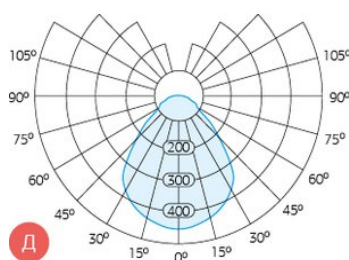

Сделано в России

Характеристики

Светотехнические характеристики

СВЕТОВОЙ ПОТОК, ЛМ	3024
ТИП КСС	Д
ЦВЕТОВАЯ ТЕМПЕРАТУРА, К	5000
СВЕТОВАЯ ОТДАЧА, ЛМ/ВТ	100,8
УГОЛ ИЗЛУЧЕНИЯ, ГРАДУСЫ	90
ПРОИЗВОДИТЕЛЬ СВЕТОДИОДОВ	Osram
РЕСУРС РАБОТЫ (НЕ МЕНЕЕ), Ч.	100000

Размеры и масса

РАЗМЕР (В УПАКОВКЕ, Д X Ш X В), ММ	1 058 x 98 x 115
МАССА (В УПАКОВКЕ), КГ	2.6

Просмотреть актуальные характеристики и приобрести данный товар или его варианты вы можете на соответствующей [странице](#) нашего сайта.