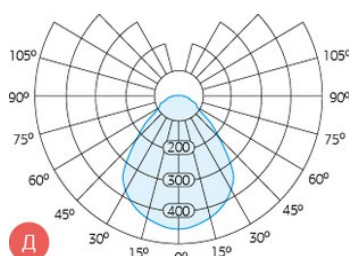

Сделано в России

Характеристики

Светотехнические характеристики

СВЕТОВОЙ ПОТОК, ЛМ	3024
ТИП КСС	Д
ЦВЕТОВАЯ ТЕМПЕРАТУРА, К	5000
СВЕТОВАЯ ОТДАЧА, ЛМ/Вт	100,8
УГОЛ ИЗЛУЧЕНИЯ, ГРАДУСЫ	90
ПРОИЗВОДИТЕЛЬ СВЕТОДИОДОВ	Osram
РЕСУРС РАБОТЫ (НЕ МЕНЕЕ), Ч.	100000

Размеры и масса

РАЗМЕР (В УПАКОВКЕ, Д X Ш X В), ММ	1 058 x 98 x 115
МАССА (В УПАКОВКЕ), КГ	2.6

Просмотреть актуальные характеристики и приобрести данный товар или его варианты вы можете на соответствующей [странице](#) нашего сайта.