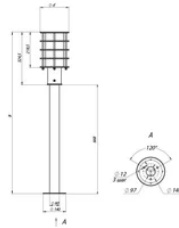

Садово-парковый светильник LEDeffect МАЯК, 4000 К, без диффузора

LE-СТУ-39-010-1653-67Д

артикул 110205

Наличие: под заказ

Срок поставки: от 5 до 30 рабочих дней

Гарантия: 5 лет

Сделано в России

Характеристики

Светотехнические характеристики

СВЕТОВОЙ ПОТОК, ЛМ	520
ТИП КСС	С
ЦВЕТОВАЯ ТЕМПЕРАТУРА, К	4000
СВЕТОВАЯ ОТДАЧА, ЛМ/ВТ	52,0
УГОЛ ИЗЛУЧЕНИЯ, ГРАДУСЫ	360
ИНДЕКС ЦВЕТОПЕРЕДАЧИ CRI, НЕ МЕНЕЕ	70
ПРОИЗВОДИТЕЛЬ СВЕТОДИОДОВ	Nichia
КОЛИЧЕСТВО СВЕТОДИОДОВ, ШТ.	12
РЕСУРС РАБОТЫ (НЕ МЕНЕЕ), Ч.	100000

Электрические характеристики

МОЩНОСТЬ, ВТ	10
ЭНЕРГОПОТРЕБЛЕНИЕ В МЕСЯЦ ПРИ РАБОТЕ 12 ЧАСОВ В СУТКИ, КВТ*Ч	3,7
КЛАСС ЗАЩИТЫ ОТ ПОРАЖЕНИЯ ЭЛ. ТОКОМ	I
НАПРЯЖЕНИЕ ПИТАНИЯ (ПЕРЕМЕННЫЙ ТОК), В	175 - 264

Общие характеристики

СТЕПЕНЬ ЗАЩИТЫ	IP67