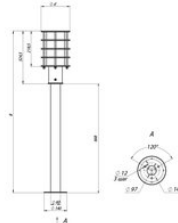

LEDeffect МАЯК, 4000 К, без диффузора

LE-СТУ-39-010-1653-67Д

артикул 110205

Наличие: под заказ

Срок поставки: от 5 до 30 рабочих дней

Гарантия: 5 лет

Сделано в России

Характеристики

Светотехнические характеристики

СВЕТОВОЙ ПОТОК, ЛМ	520
ТИП КСС	C
ЦВЕТОВАЯ ТЕМПЕРАТУРА, К	4000
СВЕТОВАЯ ОТДАЧА, ЛМ/Вт	52,0
УГОЛ ИЗЛУЧЕНИЯ, ГРАДУСЫ	360
ИНДЕКС ЦВЕТОПЕРЕДАЧИ CRI, НЕ МЕНЕЕ	70
ПРОИЗВОДИТЕЛЬ СВЕТОДИОДОВ	Nichia
КОЛИЧЕСТВО СВЕТОДИОДОВ, ШТ.	12
РЕСУРС РАБОТЫ (НЕ МЕНЕЕ), Ч.	100000

Электрические характеристики

МОЩНОСТЬ, Вт	10
ЭНЕРГОПОТРЕБЛЕНИЕ В МЕСЯЦ ПРИ РАБОТЕ 12 ЧАСОВ В СУТКИ, кВт*ч	3,7
КЛАСС ЗАЩИТЫ ОТ ПОРАЖЕНИЯ ЭЛ. ТОКОМ	I
НАПРЯЖЕНИЕ ПИТАНИЯ (ПЕРЕМЕННЫЙ ТОК), В	175 - 264

Общие характеристики

СТЕПЕНЬ ЗАЩИТЫ	IP67
КЛИМАТИЧЕСКОЕ ИСПОЛНЕНИЕ	УХЛ1