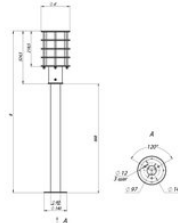

LEDeffect МАЯК, 4000 К, без диффузора

LE-СТУ-39-010-1653-67Д

артикул 110205

Наличие: под заказ

Срок поставки: от 5 до 30 рабочих дней

Гарантия: 5 лет

Сделано в России

Характеристики

Светотехнические характеристики

СВЕТОВОЙ ПОТОК, ЛМ	520
ТИП КСС	С
ЦВЕТОВАЯ ТЕМПЕРАТУРА, К	4000
СВЕТОВАЯ ОТДАЧА, ЛМ/Вт	52,0
УГОЛ ИЗЛУЧЕНИЯ, ГРАДУСЫ	360
ИНДЕКС ЦВЕТОПЕРЕДАЧИ CRI, НЕ МЕНЕЕ	70
ПРОИЗВОДИТЕЛЬ СВЕТОДИОДОВ	Nichia
КОЛИЧЕСТВО СВЕТОДИОДОВ, ШТ.	12
РЕСУРС РАБОТЫ (НЕ МЕНЕЕ), Ч.	100000

Электрические характеристики

МОЩНОСТЬ, Вт	10
ЭНЕРГОПОТРЕБЛЕНИЕ В МЕСЯЦ ПРИ РАБОТЕ 12 ЧАСОВ В СУТКИ, кВт*ч	3,7
КЛАСС ЗАЩИТЫ ОТ ПОРАЖЕНИЯ ЭЛ. ТОКОМ	I
НАПРЯЖЕНИЕ ПИТАНИЯ (ПЕРЕМЕННЫЙ ТОК), В	175 - 264

Общие характеристики

СТЕПЕНЬ ЗАЩИТЫ	IP67
КЛИМАТИЧЕСКОЕ ИСПОЛНЕНИЕ	УХЛ1