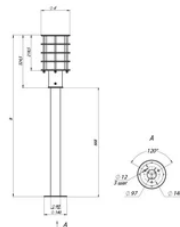

Садово-парковый светильник LEDeffect МАЯК, 4000 К, без диффузора

LE-СТУ-39-010-1653-67Д

артикул 110205

~~19 153,00~~ руб.

18 195,00 руб.

Указана цена при заказе на сайте

Наличие: под заказ

Срок поставки: от 5 до 30 рабочих дней

Гарантия: 5 лет

Сделано в России

Характеристики

Светотехнические характеристики

СВЕТОВОЙ ПОТОК, ЛМ	520
ТИП КСС	C
ЦВЕТОВАЯ ТЕМПЕРАТУРА, К	4000
СВЕТОВАЯ ОТДАЧА, ЛМ/Вт	52,0
УГОЛ ИЗЛУЧЕНИЯ, ГРАДУСЫ	360
ИНДЕКС ЦВЕТОПЕРЕДАЧИ CRI, НЕ МЕНЕЕ	70
ПРОИЗВОДИТЕЛЬ СВЕТОДИОДОВ	Nichia
КОЛИЧЕСТВО СВЕТОДИОДОВ, ШТ.	12
РЕСУРС РАБОТЫ (НЕ МЕНЕЕ), Ч.	100000

Электрические характеристики

МОЩНОСТЬ, Вт	10
ЭНЕРГОПОТРЕБЛЕНИЕ В МЕСЯЦ ПРИ РАБОТЕ 12 ЧАСОВ В СУТКИ, кВт*ч	3,7
КЛАСС ЗАЩИТЫ ОТ ПОРАЖЕНИЯ ЭЛ. ТОКОМ	I