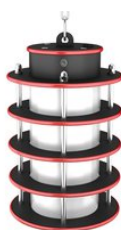

LEDeffect МАЯК ПОДВЕСНОЙ, 4000 К, без диффузора

LE-CCY-39-010-1888-67Д

артикул 110229

~~17 713,00~~ руб.

16 827,00 руб.

Указана цена при заказе на сайте

Наличие: под заказ

Срок поставки: от 5 до 30 рабочих дней

Гарантия: 5 лет

Сделано в России

Характеристики

Светотехнические характеристики

СВЕТОВОЙ ПОТОК, ЛМ	520
ТИП КСС	C
ЦВЕТОВАЯ ТЕМПЕРАТУРА, К	4000
СВЕТОВАЯ ОТДАЧА, ЛМ/Вт	52,0
УГОЛ ИЗЛУЧЕНИЯ, ГРАДУСЫ	360
ИНДЕКС ЦВЕТОПЕРЕДАЧИ CRI, НЕ МЕНЕЕ	70
ПРОИЗВОДИТЕЛЬ СВЕТОДИОДОВ	Nichia
КОЛИЧЕСТВО СВЕТОДИОДОВ, ШТ.	12
РЕСУРС РАБОТЫ (НЕ МЕНЕЕ), Ч.	100000

Электрические характеристики

МОЩНОСТЬ, Вт	10
ЭНЕРГОПОТРЕБЛЕНИЕ В МЕСЯЦ ПРИ РАБОТЕ 12 ЧАСОВ В СУТКИ, кВт*ч	3,7
КЛАСС ЗАЩИТЫ ОТ ПОРАЖЕНИЯ ЭЛ. ТОКОМ	I