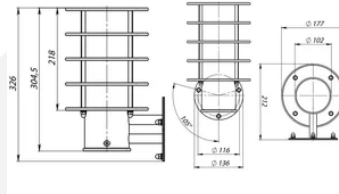

Гарантия: 5 лет

Сделано в России

Характеристики

Светотехнические характеристики

СВЕТОВОЙ ПОТОК, ЛМ	520
ТИП КСС	C
ЦВЕТОВАЯ ТЕМПЕРАТУРА, К	4000
СВЕТОВАЯ ОТДАЧА, ЛМ/ВТ	52,0
УГОЛ ИЗЛУЧЕНИЯ, ГРАДУСЫ	360
ИНДЕКС ЦВЕТОПЕРЕДАЧИ CRI, НЕ МЕНЕЕ	70
ПРОИЗВОДИТЕЛЬ СВЕТОДИОДОВ	Nichia
КОЛИЧЕСТВО СВЕТОДИОДОВ, ШТ.	12
РЕСУРС РАБОТЫ (НЕ МЕНЕЕ), Ч.	100000

Размеры и масса

РАЗМЕР (БЕЗ УПАКОВКИ, Д X Ш X В), ММ	212 x 326 x 177
МАССА (БЕЗ УПАКОВКИ), КГ	5.6

Просмотреть актуальные характеристики и приобрести данный товар или его варианты вы можете на соответствующей [странице](#) нашего сайта.