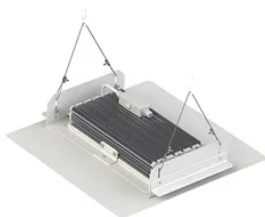

Светильник для АЗС Фокус УСС-100 АЗС в сборе с рамкой, 4000К

УСС-100 АЗС в сборе с рамкой

артикул 100234

Наличие: под заказ

Срок поставки: от 5 до 10 рабочих дней

Гарантия: 5 лет

Сделано в России

Характеристики

Светотехнические характеристики

СВЕТОВОЙ ПОТОК, ЛМ	13500
ТИП КСС	Д
ЦВЕТОВАЯ ТЕМПЕРАТУРА, К	4000
СВЕТОВАЯ ОТДАЧА, ЛМ/Вт	135,0
УГОЛ ИЗЛУЧЕНИЯ, ГРАДУСЫ	120
ИНДЕКС ЦВЕТОПЕРЕДАЧИ CRI, НЕ МЕНЕЕ	80
РЕСУРС РАБОТЫ (НЕ МЕНЕЕ), Ч.	100000

Общие характеристики

СТЕПЕНЬ ЗАЩИТЫ	IP67
КЛИМАТИЧЕСКОЕ ИСПОЛНЕНИЕ	УХЛ1

ТЕМПЕРАТУРА ОКРУЖАЮЩЕЙ СРЕДЫ, ГРАДУСЫ ЦЕЛЬСИЯ	-60 ... +45
МАТЕРИАЛ КОРПУСА	Алюминий
МАТЕРИАЛ ЗАЩИТНОГО СТЕКЛА	Поликарбонат
КРЕПЛЕНИЕ В КОМПЛЕКТЕ	Для встраивания, Подвесное/на трос