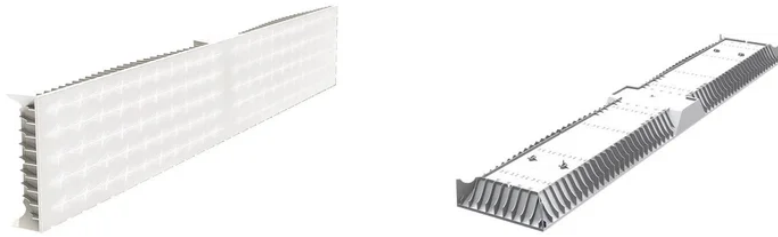

# Аварийный светодиодный светильник LEDEL L-school 55 EM Standart, 5000 K

123205000852101

артикул 106369

Наличие: под заказ

Срок поставки: от 10 до 30  
рабочих дней

Гарантия: 5 лет

Сделано в России

### Светотехнические характеристики

СВЕТОВОЙ ПОТОК, ЛМ	5550
ТИП КСС	Д
ЦВЕТОВАЯ ТЕМПЕРАТУРА, К	5000
СВЕТОВАЯ ОТДАЧА, ЛМ/Вт	111,0
УГОЛ ИЗЛУЧЕНИЯ, ГРАДУСЫ	90
ПРОИЗВОДИТЕЛЬ СВЕТОДИОДОВ	Osram
РЕСУРС РАБОТЫ (НЕ МЕНЕЕ), Ч.	100000

### Общие характеристики

СТЕПЕНЬ ЗАЩИТЫ	IP20
КЛИМАТИЧЕСКОЕ ИСПОЛНЕНИЕ	УХЛ4.2

ТЕМПЕРАТУРА ОКРУЖАЮЩЕЙ СРЕДЫ, ГРАДУСЫ ЦЕЛЬСИЯ	+10 ... +35
МАТЕРИАЛ КОРПУСА	Пластик
МАТЕРИАЛ ЗАЩИТНОГО СТЕКЛА	Акрил
КРЕПЛЕНИЕ В КОМПЛЕКТЕ	Для встраивания, Накладное/потолочное