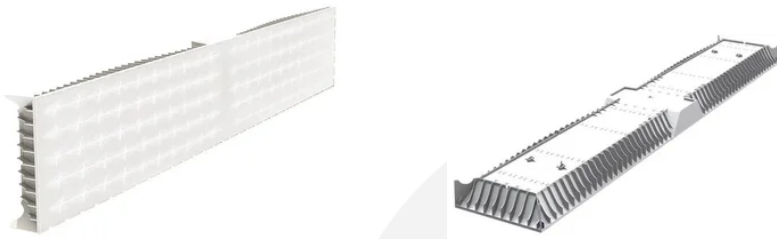

Аварийный светодиодный светильник LEDEL L-school 55 EM Standart, 5000 K

123205000852101

артикул 106369

~~18 400,00~~ руб.

17 480,00 руб.

Указана цена при заказе на сайте

Наличие: под заказ

Срок поставки: от 10 до 30 рабочих дней

Гарантия: 5 лет

Сделано в России

Характеристики

Светотехнические характеристики

СВЕТОВОЙ ПОТОК, ЛМ	5550
ТИП КСС	Д
ЦВЕТОВАЯ ТЕМПЕРАТУРА, К	5000
СВЕТОВАЯ ОТДАЧА, ЛМ/Вт	111,0
УГОЛ ИЗЛУЧЕНИЯ, ГРАДУСЫ	90
ПРОИЗВОДИТЕЛЬ СВЕТОДИОДОВ	Osram
РЕСУРС РАБОТЫ (НЕ МЕНЕЕ), Ч.	100000

Общие характеристики

СТЕПЕНЬ ЗАЩИТЫ	IP20
КЛИМАТИЧЕСКОЕ ИСПОЛНЕНИЕ	УХЛ4.2
ТЕМПЕРАТУРА ОКРУЖАЮЩЕЙ СРЕДЫ, ГРАДУСЫ ЦЕЛЬСИЯ	+10 ... +35
МАТЕРИАЛ КОРПУСА	Пластик
МАТЕРИАЛ ЗАЩИТНОГО СТЕКЛА	Акрил
КРЕПЛЕНИЕ В КОМПЛЕКТЕ	Для встраивания, Накладное/потолочное