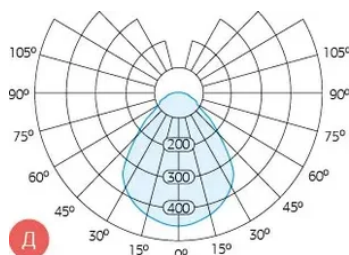

Аварийный светодиодный светильник LEDEL L-office 55 EM Standart, 5000 K

112205000852601

артикул 106327

Наличие: под заказ

Срок поставки: от 10 до 30 рабочих дней

Гарантия: 5 лет

Сделано в России

Характеристики

Светотехнические характеристики

СВЕТОВОЙ ПОТОК, ЛМ	5605
ТИП КСС	Д
ЦВЕТОВАЯ ТЕМПЕРАТУРА, К	5000
СВЕТОВАЯ ОТДАЧА, ЛМ/Вт	112,1
УГОЛ ИЗЛУЧЕНИЯ, ГРАДУСЫ	90
ПРОИЗВОДИТЕЛЬ СВЕТОДИОДОВ	Osram
РЕСУРС РАБОТЫ (НЕ МЕНЕЕ), Ч.	100000

Электрические характеристики

МОЩНОСТЬ, Вт	50
ЭНЕРГОПОТРЕБЛЕНИЕ В МЕСЯЦ ПРИ РАБОТЕ 12 ЧАСОВ В СУТКИ, кВт*ч	18,3
КЛАСС ЗАЩИТЫ ОТ ПОРАЖЕНИЯ ЭЛ. ТОКОМ	II
НАПРЯЖЕНИЕ ПИТАНИЯ (ПЕРЕМЕННЫЙ ТОК), В	140 - 220
НАПРЯЖЕНИЕ ПИТАНИЯ (ПОСТОЯННЫЙ ТОК), В	200 - 250

Общие характеристики

СТЕПЕНЬ ЗАЩИТЫ	IP50
КЛИМАТИЧЕСКОЕ ИСПОЛНЕНИЕ	УХЛ4.2