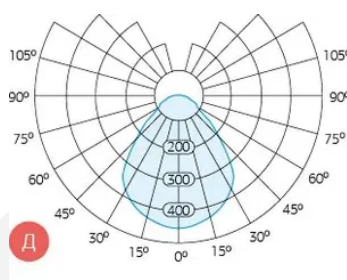

Гарантия: 5 лет

Сделано в России

Характеристики

Светотехнические характеристики

СВЕТОВОЙ ПОТОК, ЛМ	5605
ТИП КСС	Д
ЦВЕТОВАЯ ТЕМПЕРАТУРА, К	5000
СВЕТОВАЯ ОТДАЧА, ЛМ/Вт	112,1
УГОЛ ИЗЛУЧЕНИЯ, ГРАДУСЫ	90
ПРОИЗВОДИТЕЛЬ СВЕТОДИОДОВ	Osram
РЕСУРС РАБОТЫ (НЕ МЕНЕЕ), Ч.	100000

Общие характеристики

СТЕПЕНЬ ЗАЩИТЫ	IP50
КЛИМАТИЧЕСКОЕ ИСПОЛНЕНИЕ	УХЛ4.2
ТЕМПЕРАТУРА ОКРУЖАЮЩЕЙ СРЕДЫ, ГРАДУСЫ ЦЕЛЬСИЯ	+10 ... +35
МАТЕРИАЛ КОРПУСА	Пластик
МАТЕРИАЛ ЗАЩИТНОГО СТЕКЛА	Полистирол
КРЕПЛЕНИЕ В КОМПЛЕКТЕ	Для встраивания в армстронг, Накладное/потолочное

Размеры и масса

РАЗМЕР (В УПАКОВКЕ, Д X Ш X В), ММ	607 x 630 x 68
МАССА (В УПАКОВКЕ), КГ	3.0

Просмотреть актуальные характеристики и приобрести данный товар или его варианты вы можете на соответствующей [странице](#) нашего сайта.