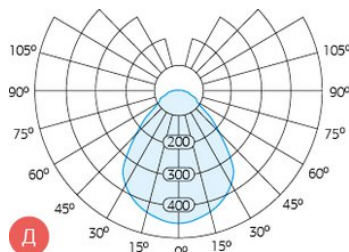

LEDEL L-office 32 EM Standart, 5000 K

111103000852601

артикул 106309

Наличие: под заказ

Срок поставки: от 10 до 30 рабочих дней

Гарантия: 5 лет

Сделано в России

Характеристики

Светотехнические характеристики

СВЕТОВОЙ ПОТОК, ЛМ	3900
ТИП КСС	Д
ЦВЕТОВАЯ ТЕМПЕРАТУРА, К	5000
СВЕТОВАЯ ОТДАЧА, ЛМ/Вт	130,0
УГОЛ ИЗЛУЧЕНИЯ, ГРАДУСЫ	90
ПРОИЗВОДИТЕЛЬ СВЕТОДИОДОВ	Osram
РЕСУРС РАБОТЫ (НЕ МЕНЕЕ), Ч.	100000

Электрические характеристики

МОЩНОСТЬ, Вт	30
ЭНЕРГОПОТРЕБЛЕНИЕ В МЕСЯЦ ПРИ РАБОТЕ 12 ЧАСОВ В СУТКИ, кВт*ч	11,0
КЛАСС ЗАЩИТЫ ОТ ПОРАЖЕНИЯ ЭЛ. ТОКОМ	II
НАПРЯЖЕНИЕ ПИТАНИЯ (ПЕРЕМЕННЫЙ ТОК), В	140 - 220
НАПРЯЖЕНИЕ ПИТАНИЯ (ПОСТОЯННЫЙ ТОК), В	200 - 250

Общие характеристики

СТЕПЕНЬ ЗАЩИТЫ	IP30
КЛИМАТИЧЕСКОЕ ИСПОЛНЕНИЕ	УХЛ4.2