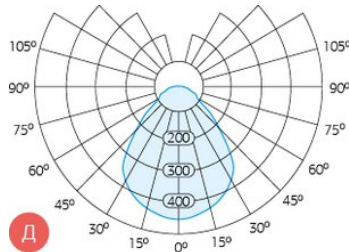

LEDEL L-office 32 EM Standart, 5000 K

111103000852601

артикул 106309

Наличие: под заказ

Срок поставки: от 10 до 30
рабочих дней

Гарантия: 5 лет

Сделано в России

Характеристики

Светотехнические характеристики

СВЕТОВОЙ ПОТОК, ЛМ	3900
ТИП КСС	Д
ЦВЕТОВАЯ ТЕМПЕРАТУРА, К	5000
СВЕТОВАЯ ОТДАЧА, ЛМ/Вт	130,0
УГОЛ ИЗЛУЧЕНИЯ, ГРАДУСЫ	90
ПРОИЗВОДИТЕЛЬ СВЕТОДИОДОВ	Osram
РЕСУРС РАБОТЫ (НЕ МЕНЕЕ), Ч.	100000

Электрические характеристики

МОЩНОСТЬ, Вт	30
ЭНЕРГОПОТРЕБЛЕНИЕ В МЕСЯЦ ПРИ РАБОТЕ 12 ЧАСОВ В СУТКИ, кВт*ч	11,0
КЛАСС ЗАЩИТЫ ОТ ПОРАЖЕНИЯ ЭЛ. ТОКОМ	II
НАПРЯЖЕНИЕ ПИТАНИЯ (ПЕРЕМЕННЫЙ ТОК), В	140 - 220
НАПРЯЖЕНИЕ ПИТАНИЯ (ПОСТОЯННЫЙ ТОК), В	200 - 250

Общие характеристики

СТЕПЕНЬ ЗАЩИТЫ	IP30
КЛИМАТИЧЕСКОЕ ИСПОЛНЕНИЕ	УХЛ4.2