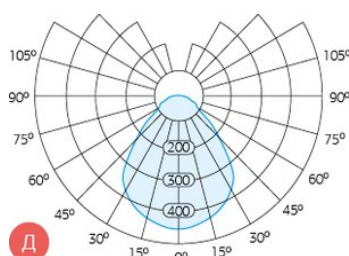

LEDEL L-office 32 EM Standart, 5000 K

111103000852601

артикул 106309

~~13 700,00~~ □

13 015,00 □

Указана цена при заказе на сайте

Наличие: под заказ

Срок поставки: от 10 до 30 рабочих дней

Гарантия: 5 лет

Сделано в России

Характеристики

Светотехнические характеристики

СВЕТОВОЙ ПОТОК, ЛМ	3900
ТИП КСС	Д
ЦВЕТОВАЯ ТЕМПЕРАТУРА, К	5000
СВЕТОВАЯ ОТДАЧА, ЛМ/Вт	130,0
УГОЛ ИЗЛУЧЕНИЯ, ГРАДУСЫ	90
ПРОИЗВОДИТЕЛЬ СВЕТОДИОДОВ	Osram
РЕСУРС РАБОТЫ (НЕ МЕНЕЕ), Ч.	100000

Электрические характеристики

МОЩНОСТЬ, Вт	30
ЭНЕРГОПОТРЕБЛЕНИЕ В МЕСЯЦ ПРИ РАБОТЕ 12 ЧАСОВ В СУТКИ, кВт*ч	11,0
КЛАСС ЗАЩИТЫ ОТ ПОРАЖЕНИЯ ЭЛ. ТОКОМ	II
НАПРЯЖЕНИЕ ПИТАНИЯ (ПЕРЕМЕННЫЙ ТОК), В	140 - 220
НАПРЯЖЕНИЕ ПИТАНИЯ (ПОСТОЯННЫЙ ТОК), В	200 - 250

Общие характеристики